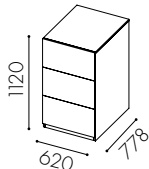

W1026

3-drawer module **