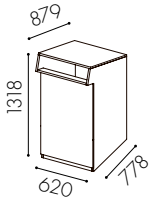

Hungry 190 I

W1021

1 door for roll container
190 liter*