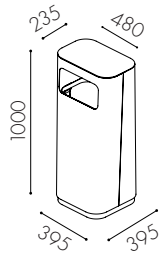

Avfallsvolym: 100 l

Säckstorlek: 125 l

Inkashålets storlek: 170 x 335 mm

Fuktskyddsbottnen finns som tillval

Ställfötter som standard

Golvmontage finns som tillval

Fraktionsmärkning: Utskuren dekal i vinylplast eller klisterdekal enligt nordiska standarden

W4510
För 125 liters säck

W4520
För utomhusbruk
För 125 liters säck

W4520
Fuktskyddsbottnen

Utskuren dekal i vinylplast

Vit text och linjer
Standard för mörk
bakgrund

Svart text och linjer
Standard för ljus
bakgrund