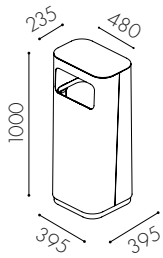

Avfallsvolym: 100 l

Säckstorlek: 125 l

Inkashålets storlek: 170 x 335 mm

Fuktskyddsbottnen finns som tillval

Ställfötter som standard

Golvmontage finns som tillval

Fraktionsmärkning: Utskuren dekal i vinylplast eller klisterdekal enligt nordiska standarden

W4510
För 125 liters säck

W4520
För utomhusbruk
För 125 liters säck

W4520
Fuktskyddsbottnen

Utskuren dekal i vinylplast

Vit text och linjer
Standard för mörk
bakgrund

Svart text och linjer
Standard för ljus
bakgrund