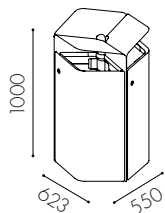

Specifikationer

Material: 2 mm plåt i standard vit pulverlack. Tillgänglig i valfri kulör

Varianter: För inom- och utomhusbruk. Utomhusvariantens topp är i 3 mm plåt.

Avfallsvolym: 210 l (3 x 70 l)

Säckstorlek: 125 l, säckhållare till varje dörr ingår

Inkashålets storlek: 550 x 160 mm

Ställfötter som standard för golvstående modul

Fraktionsmärkning: Utskuren dekal i vinylplast eller klisterdekal enligt nordiska standarden

W6510

För 3 st 125 l säckar

W6521