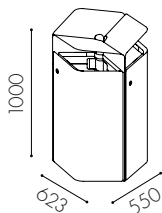

Specifikationer

Material: 2 mm plåt i standard vit pulverlack. Tillgänglig i valfri kulör

Varianter: För inom- och utomhusbruk. Utomhusvariantens topp är i 3 mm plåt.

Avfallsvolym: 210 l (3 x 70 l)

Säckstorlek: 125 l, säckhållare till varje dörr ingår

Inkashålets storlek: 550 x 160 mm

Ställfötter som standard för golvstående modul

Fraktionsmärkning: Utskuren dekal i vinylplast eller klisterdekal enligt nordiska standarden

W6510

För 3 st 125 l säckar

W6521