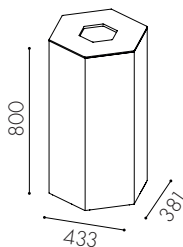

För mer tydlighet går det även att lägga till våra klisterdekaler för en enklare källsortering!

Specifikationer

Material: Tunna i 1 mm plåt, lock i 2 mm plåt eller 19 mm MDF i standard vit. Pulverlack gäller för plåtlock och tunna, våtlack i valfri kulör för lock i MDF

Avfallsvolym: Large 72 l, Medium 57 l, Small 43 l

Säckstorlek: 125 l

Inkashålets storlek: 150 x 170 mm (standardlock), finns i fler varianter

Ställfötter som standard

Hjul finns som tillval

Fraktionsmärkning: Utskuren dekal i vinylplast eller klisterdekal enligt nordiska standarden

W4011
Honey Small

W4012
Honey Medium

W4013
Honey Large

Standardlock plåt

W4030

Lämpar sig för miljöer med högt slitage.

-P1
Inkashål B:173, H:151

-P2
Inkashål B:324, H:60

-P3
Inkashål Ø 150

-P4
Inkashål B:324, H:285

-P6
Täcklock
Inkashål B:324, H:285

Standardlock MDF

W4030

Lämpar sig för miljöer med lågt slitage.

-M1
Inkashål B:173, H:151

-M2
Inkashål B:324, H:60