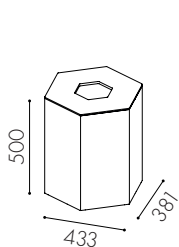

För mer tydlighet går det även att lägga till våra klisterdekaler för en enklare källsortering!

Specifikationer

Material: Tunna i 1 mm plåt, lock i 2 mm plåt eller 19 mm MDF i standard vit. Pulverlack gäller för plåtlock och tunna, våtlack i valfri kulör för lock i MDF

Avfallsvolym: Large 72 l, Medium 57 l, Small 43 l

Säckstorlek: 125 l

Inkashålets storlek: 150 x 170 mm (standardlock), finns i fler varianter

Ställfötter som standard

Hjul finns som tillval

Fraktionsmärkning: Utskuren dekal i vinylplast eller klisterdekal enligt nordiska standarden

W4011
Honey Small

W4012
Honey Medium

W4013
Honey Large

Standardlock plåt

W4030

Lämpar sig för miljöer med högt slitage.

-P1
Inkashål B:173, H:151

-P2
Inkashål B:324, H:60

-P3
Inkashål Ø 150

-P4
Inkashål B:324, H:285

-P6
Täcklock
Inkashål B:324, H:285

Standardlock MDF

W4030

Lämpar sig för miljöer med lågt slitage.

-M1
Inkashål B:173, H:151

-M2
Inkashål B:324, H:60