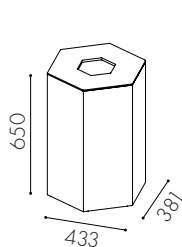

För mer tydlighet går det även att lägga till våra klisterdekaler för en enklare källsortering!

Specifikationer

Material: Tunna i 1 mm plåt, lock i 2 mm plåt eller 19 mm MDF i standard vit. Pulverlack gäller för plåtlock och tunna, våtlack i valfri kulör för lock i MDF

Avfallsvolym: Large 72 l, Medium 57 l, Small 43 l

Säckstorlek: 125 l

Inkashålets storlek: 150 x 170 mm (standardlock), finns i fler varianter

Ställfötter som standard

Hjul finns som tillval

Fraktionsmärkning: Utskuren dekal i vinylplast eller klisterdekal enligt nordiska standarden

W4011
Honey Small

W4012
Honey Medium

W4013
Honey Large

Standardlock plåt

W4030

Lämpar sig för miljöer med högt slitage.

-P1
Inkashål B:173, H:151

-P2
Inkashål B:324, H:60

-P3
Inkashål Ø 150

-P4
Inkashål B:324, H:285

-P6
Täcklock
Inkashål B:324, H:285

Standardlock MDF

W4030

Lämpar sig för miljöer med lågt slitage.

-M1
Inkashål B:173, H:151

-M2
Inkashål B:324, H:60