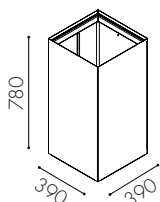

Specifikationer

Material: 1 mm plåt i standard vit pulverlack. Tillgänglig i valfri kulör

Avfallsvolym: 72 l

Säckstorlek: 125 l, innertunna för upphängning av sopsäck ingår

Inkashålets storlek: 540 x 143 mm (standardlock), finns fler varianter

Ställfötter som standard

Fraktionsmärkning: Utskuren dekal i vinylplast eller klisterdekal enligt nordiska standarden

W5011

Fold tunna för 125 liters säck