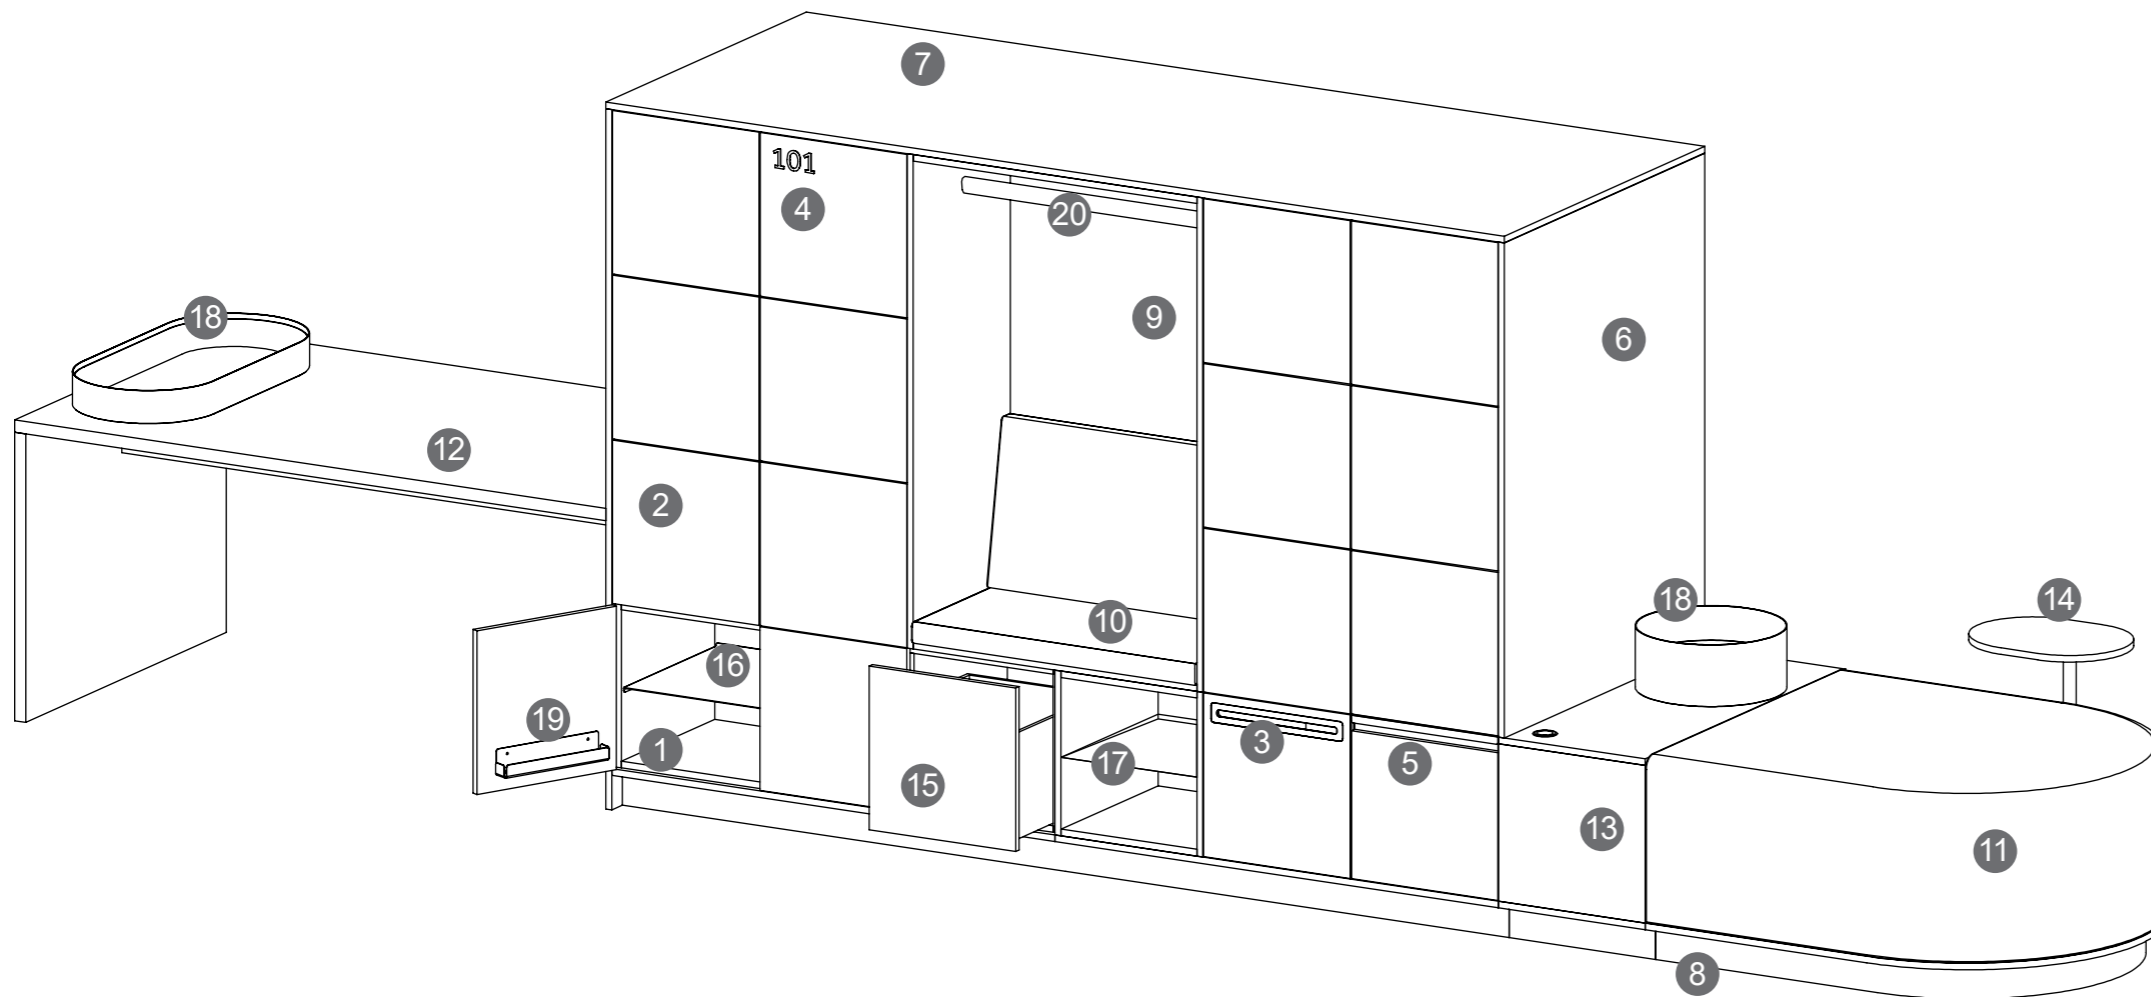

3.

...välj material på täcksidor och luckor...

4.

...välj tillbehör.*

*Du kan också välja till lås, luckor, inredning och mer unika modullösningar.

1. Stommar

Tillverkas i 16 mm direktlaminerad spånskiva, färg 0500-N, 3mm rygg. Till varje modul ingår släta luckor.