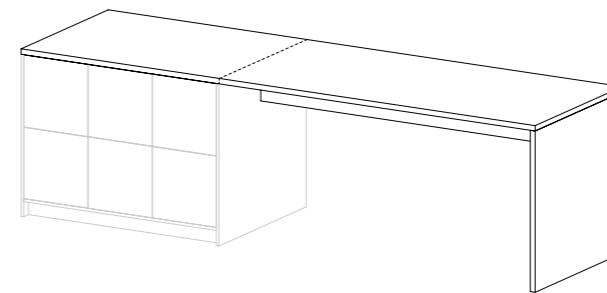

Tillbehör

Bord

Gavelbord H: 500 B: 470-1140 D: 400
Valfri kulör, laminat och fanér-utförande.
Laminat: vit, ljusgrå
Fanér: ek, björk, vitpigmenterad ask

Tilläggsbord H: 650 B: 300
Laminat: vit, ljusgrå
Fanér: ek, björk, vitpigmenterad ask
Stolpen pulverlackas