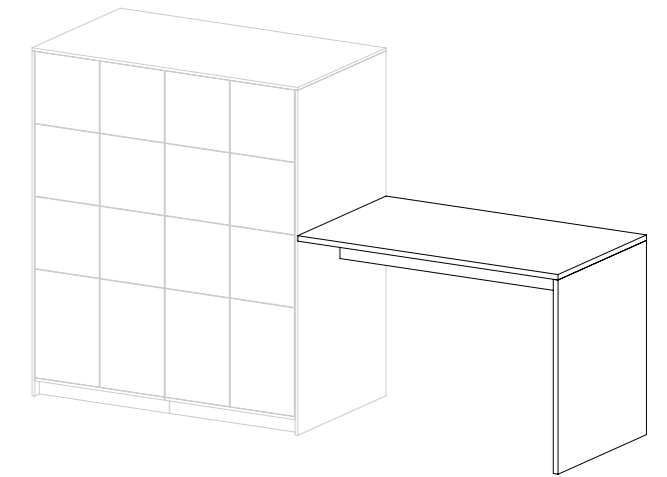

Projektbord
Exempel på projektbord och hög modul
Laminat: vit, ljusgrå
Fanér: ek, björk, vitpigmenterad ask