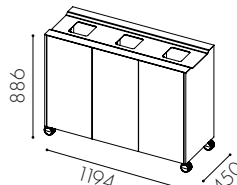

Avfallsvolym: 80 l per inkast

Säckstorlek: 125 l, utdragbar säckhållare medföljer

Inkasthålets storlek: 160 x 160 mm

Fuktskyddsbottnen finns som tillval

Handtag: Standard push-open

Ställfötter som standard

Hjul finns som tillval

Fraktionsmärkning: Utskuren dekal i vinylplast eller klisterdekal enligt nordiska standarden

Edge

W91-
2 inkast
För 2 x 125 l säck

W92-
3 inkast
För 3 x 125 l säck

Edge på hjul

W93-
2 inkast
För 2 x 125 l säck

W94-
3 inkast
För 3 x 125 l säck

W9020
Fuktskyddsbottnen

Utskuren dekal i vinylplast

Vit text och linjer
Standard för mörk
bakgrund

Svart text och linjer
Standard för ljus
bakgrund

Dekal enligt nordisk standard