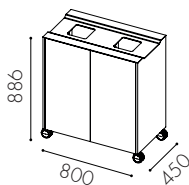

Avfallsvolym: 80 l per inkast

Säckstorlek: 125 l, utdragbar säckhållare medföljer

Inkasthålets storlek: 160 x 160 mm

Fuktskyddsbottnen finns som tillval

Handtag: Standard push-open

Ställfötter som standard

Hjul finns som tillval

Fraktionsmärkning: Utskuren dekal i vinylplast eller klisterdekal enligt nordiska standarden

Edge

W91-
2 inkast
För 2 x 125 l säck

W92-
3 inkast
För 3 x 125 l säck

Edge på hjul

W93-
2 inkast
För 2 x 125 l säck

W94-
3 inkast
För 3 x 125 l säck

W9020
Fuktskyddsbottnen

Utskuren dekal i vinylplast

Vit text och linjer
Standard för mörk
bakgrund

Svart text och linjer
Standard för ljus
bakgrund

Dekal enligt nordisk standard