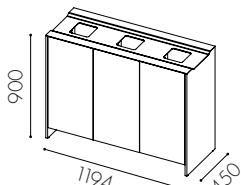

Avfallsvolym: 80 l per inkast

Säckstorlek: 125 l, utdragbar säckhållare medföljer

Inkasthålets storlek: 160 x 160 mm

Fuktskyddsbottnen finns som tillval

Handtag: Standard push-open

Ställfötter som standard

Hjul finns som tillval

Fraktionsmärkning: Utskuren dekal i vinylplast eller klisterdekal enligt nordiska standarden

Edge

W91-
2 inkast
För 2 x 125 l säck

W92-
3 inkast
För 3 x 125 l säck

Edge på hjul

W93-
2 inkast
För 2 x 125 l säck