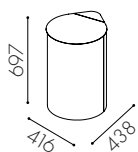

Specifikationer

Material: 1,5 mm plåt i standard vit pulverlack. Tillgänglig i valfri kulör

Varianter: Finns på fot eller som vägghängd, 1-4 fraktioner

Avfallsvolym: 75 l

Säckstorlek: 125 l

Inkashålets storlek: Täckande lock 270 mm. Öppet lock 260 mm

Golvmontage finns som tillval

Väggmontage finns som tillval

Fraktionsmärkning: Utskuren dekal i vinylplast eller klisterdekal enligt nordiska standarden

Drop på vägg

W8010

Täckande lock

W8011

Öppet lock