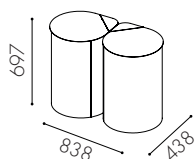

Specifikationer

Material: 1,5 mm plåt i standard vit pulverlack. Tillgänglig i valfri kulör

Varianter: Finns på fot eller som vägghängd, 1-4 fraktioner

Avfallsvolym: 75 l

Säckstorlek: 125 l

Inkashålets storlek: Täckande lock 270 mm. Öppet lock 260 mm

Golvmontage finns som tillval

Väggmontage finns som tillval

Fraktionsmärkning: Utskuren dekal i vinylplast eller klisterdekal enligt nordiska standarden

Drop på vägg

W8010

Täckande lock

W8011

Öppet lock

W8020

Täckande lock

W8021

Öppet lock

Täckande lock

Öppet lock

Drop på fot

W8012

Täckande lock

W8013

Öppet lock

Mått på basplatta:

404 x 460

W8022

Täckande lock

W8023

Öppet lock

Mått på basplatta:

650 x 370

W8042

Täckande lock

W8043

Öppet lock

Mått på basplatta:

600 x 600

Utskuren dekal i vinylplast

Vit text och linjer
Standard för mörk
bakgrund

Svart text och linjer
Standard för ljus
bakgrund

Dekal enligt nordisk standard

Se separat produktblad "tillbehör" för alla dekal