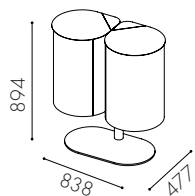

Specifikationer

Material: 1,5 mm plåt i standard vit pulverlack. Tillgänglig i valfri kulör

Varianter: Finns på fot eller som vägghängd, 1-4 fraktioner

Avfallsvolym: 75 l

Säckstorlek: 125 l

Inkashålets storlek: Täckande lock 270 mm. Öppet lock 260 mm

W8020

Täckande lock

W8021

Öppet lock

Täckande lock

Öppet lock

Drop på fot

W8012

Täckande lock

W8013

Öppet lock

Mått på basplatta:

404 x 460

W8022

Täckande lock

W8023

Öppet lock

Mått på basplatta:

650 x 370

W8042

Täckande lock

W8043

Öppet lock

Mått på basplatta: