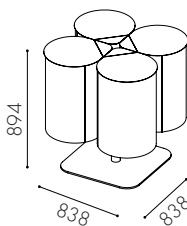

Specifikationer

Material: 1,5 mm plåt i standard vit pulverlack. Tillgänglig i valfri kulör

Varianter: Finns på fot eller som vägghängd, 1-4 fraktioner

Avfallsvolym: 75 l

Säckstorlek: 125 l

Inkashålets storlek: Täckande lock 270 mm. Öppet lock 260 mm

Täckande lock

W8013

Öppet lock

Mått på basplatta:

404 x 460

W8022

Täckande lock

W8023

Öppet lock

Mått på basplatta:

650 x 370

W8042

Täckande lock

W8043

Öppet lock

Mått på basplatta: