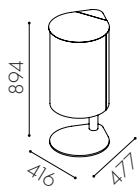

Drop på fot

W8012

Täckande lock

W8013

Öppet lock

Mått på basplatta:

404 x 460