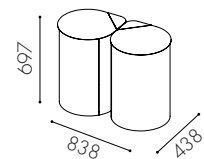

W8020
Täckande lock

W8011
Öppet lock

W8021
Öppet lock