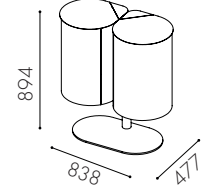

Specifikationer

Material: 1,5 mm plåt i standard vit pulverlack. Tillgänglig i valfri kulör

Varianter: Finns på fot eller som vägghängd, 1-4 fraktioner

Avfallsvolym: 75 l

Säckstorlek: 125 l

Inkashålets storlek: Täckande lock 270 mm. Öppet lock 260 mm

Täckande lock

Öppet lock

W8011
Öppet lock

W8021
Öppet lock

Drop på fot

W8012
Täckande lock

W8022
Täckande lock

W8042
Täckande lock

W8013
Öppet lock

W8023
Öppet lock

W8043
Öppet lock

Mått på basplatta:
404 x 460

Mått på basplatta:
650 x 370

Mått på basplatta:
600 x 600

Utskuren dekal i vinylplast

Vit text och linjer
Standard för mörk
bakgrund