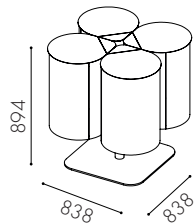

Specifikationer

Material: 1,5 mm plåt i standard vit pulverlack. Tillgänglig i valfri kulör

Varianter: Finns på fot eller som vägghängd, 1-4 fraktioner

Avfallsvolym: 75 l

Säckstorlek: 125 l

Inkashålets storlek: Täckande lock 270 mm. Öppet lock 260 mm

Täckande lock

Öppet lock

W8011
Öppet lock

W8021
Öppet lock

Drop på fot

W8012
Täckande lock

W8022
Täckande lock

W8042
Täckande lock

W8013
Öppet lock

W8023
Öppet lock

W8043
Öppet lock

Mått på basplatta:
404 x 460

Mått på basplatta:
650 x 370

Mått på basplatta:
600 x 600

Utskuren dekal i vinylplast

Vit text och linjer
Standard för mörk
bakgrund