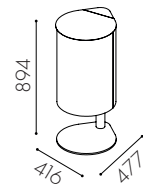

Specifikationer

Material: 1,5 mm plåt i standard vit pulverlack. Tillgänglig i valfri kulör

Varianter: Finns på fot eller som vägghängd, 1-4 fraktioner

Avfallsvolym: 75 l

Säckstorlek: 125 l

Inkashålets storlek: Täckande lock 270 mm. Öppet lock 260 mm

Täckande lock

Öppet lock

W8011
Öppet lock

W8021
Öppet lock

Drop på fot

W8012
Täckande lock

W8022
Täckande lock

W8042
Täckande lock

W8013
Öppet lock

W8023
Öppet lock

W8043
Öppet lock

Mått på basplatta:
404 x 460

Mått på basplatta:
650 x 370

Mått på basplatta:
600 x 600

Utskuren dekal i vinylplast

Vit text och linjer
Standard för mörk
bakgrund