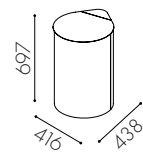

Specifikationer

Material: 1,5 mm plåt i standard vit pulverlack. Tillgänglig i valfri kulör

Varianter: Finns på fot eller som vägghängd, 1-4 fraktioner

Avfallsvolym: 75 l

Säckstorlek: 125 l

Inkashålets storlek: Täckande lock 270 mm. Öppet lock 260 mm

Golvmontage finns som tillval

Väggmontage finns som tillval

Fraktionsmärkning: Utskuren dekal i vinylplast eller klisterdekal enligt nordiska standarden

Drop på vägg

W8010
Täckande lock