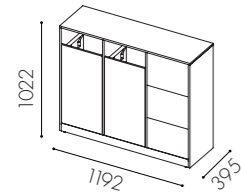

**Kärlstorlek:** 19 l i lådor

**Inksthålets storlek:** 160 x 376 mm

**Fuktskyddsbottn** finns som tillval

**Handtagsstandard:** Standard push-open

**Ställfötter** som standard

**Fraktionsmärkning:** Utskuren dekal i vinylplast eller klisterdekal enligt nordiska standarden

**W7011**

Inkast från ett håll  
För 125 l säck

**W7012**

Inkast från ett håll  
För 125 l säck

**W7013**

Inkast från ett håll för 125 l säck,  
3 lådor som rymmer 19 l kärl  
per låda

**W7014**

Inkast från ett håll för 125 l  
säck, 3 lådor som rymmer 19 l  
kärl per låda