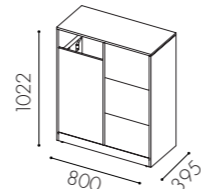

Unit finns i storlekarna: singel, dubbel och trippel, för mindre fraktioner finns även en 3-lådssektion till dubbel och trippel.

**Kärlstorlek:** 19 l i lådor

**Inksthålets storlek:** 160 x 376 mm

**Fuktskyddsbottn** finns som tillval

**Handtagsstandard:** Standard push-open

**Ställfötter** som standard

**Fraktionsmärkning:** Utskuren dekal i vinylplast eller klisterdekal enligt nordiska standarden

**W7011**

Inkast från ett håll  
För 125 l säck

**W7012**

Inkast från ett håll  
För 125 l säck

**W7013**

Inkast från ett håll för 125 l säck,  
3 lådor som rymmer 19 l kärl  
per låda

**W7014**

Inkast från ett håll för 125 l  
säck, 3 lådor som rymmer 19 l  
kärl per låda