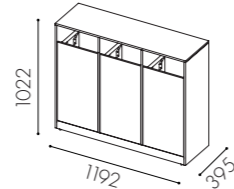

**Kärlstorlek:** 19 l i lådor

**Inksthålets storlek:** 160 x 376 mm

**Fuktskyddsbottn** finns som tillval

**Handtagsstandard:** Standard push-open

**Ställfötter** som standard

**Fraktionsmärkning:** Utskuren dekal i vinylplast eller klisterdekal enligt nordiska standarden

**W7011**

Inkast från ett håll  
För 125 l säck

**W7012**

Inkast från ett håll  
För 125 l säck

**W7013**

Inkast från ett håll för 125 l säck,  
3 lådor som rymmer 19 l kärl  
per låda

**W7014**

Inkast från ett håll för 125 l  
säck, 3 lådor som rymmer 19 l  
kärl per låda