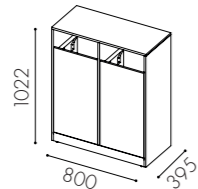

Unit finns i storlekarna: singel, dubbel och trippel, för mindre fraktioner finns även en 3-lådssektion till dubbel och trippel.

**Kärlstorlek:** 19 l i lådor

**Inksthålets storlek:** 160 x 376 mm

**Fuktskyddsbottn** finns som tillval

**Handtagsstandard:** Standard push-open

**Ställfötter** som standard

**Fraktionsmärkning:** Utskuren dekal i vinylplast eller klisterdekal enligt nordiska standarden

**W7011**

Inkast från ett håll  
För 125 l säck

**W7012**

Inkast från ett håll  
För 125 l säck

**W7013**

Inkast från ett håll för 125 l säck,  
3 lådor som rymmer 19 l kärl  
per låda

**W7014**

Inkast från ett håll för 125 l  
säck, 3 lådor som rymmer 19 l  
kärl per låda