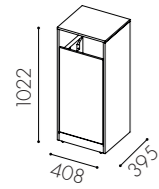

Specifikationer

Material: 16 mm spånskiva i standard vit laminat. alt. ekfanér, björkfanér eller vitpigmenterad askfanér.

Tillgänglig som lackad i valfri kulör

Avfallsvolym: 109 l per enhet

Säckstorlek: 125 l, utdragbar säckhållare ingår

Kärlstorlek: 19 l i lådor

Inksthålets storlek: 160 x 376 mm

Fuktskyddsbottn finns som tillval

Handtagsstandard: Standard push-open

Ställfötter som standard

Fraktionsmärkning: Utskuren dekal i vinylplast eller klisterdekal enligt nordiska standarden

Tillbehör: Skoning i 1 mm rostfri plåt ingår vid lackade dörrar eller finns som tillval för laminat och fanér

Vipplock i 1 mm rostfri plåt finns som tillval

W7010

Inkast från ett håll
För 125 l säck