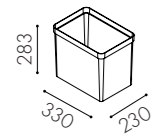

W0084

Kärl 19 liter
1 kärl per utdragslåda

Informationstext på dörr

Endast valbar på lackad dörr

Art. nr.	Svensk text	Art. nr.	Art. nr.	Art. nr.	Engelsk text
W7020	Batterier	W7065	Kartong	W7038	Plast
W7021	Brännbart	W7030	Matavfall	W7039	Returglas
W7022	Burkar	W7031	Metall	W7043	Tidningar
W7024	Färgat glas	W7033	Ofärgat glas	W7047	Övrigt
W7025	Glas	W7034	Pant	W7050	Utan text på dörr
W7026	Glödlampor	W7035	Papper		
W7027	Hårdplast	W7037	Petflaskor		
				W7051	Metal
				W7052	Glass
				W7053	Paper
				W7054	Plastic
				W7055	Carton
				W7116	Organic
				W7103	Waste