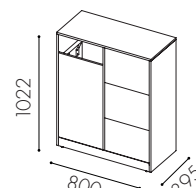

W7013

Inkast från ett håll för 125 l säck,
3 lådor som rymmer 19 l käril
per låda

W7110

Inkast från två håll
För 125 l säck

W7111

Inkast från två håll
För 125 l säck

W7112

Inkast från två håll
För 125 l säck