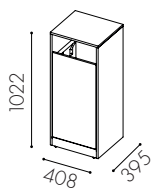

Specifikationer

Material: 16 mm spånskiva i standard vit laminat. alt. ekfanér, björkfanér eller vitpigmenterad askfanér.

Tillgänglig som lackad i valfri kulör

Avfallsvolym: 109 l per enhet

Säckstorlek: 125 l, utdragbar säckhållare ingår

Kärlstorlek: 19 l i lådor

Inkashålets storlek: 160 x 376 mm

Fuktskyddsbottnen finns som tillval

Handtagsstandard: Standard push-open

Ställfötter som standard

Fraktionsmärkning: Utskuren dekal i vinylplast eller klisterdekal enligt nordiska standarden

Tillbehör: Skoning i 1 mm rostfri plåt ingår vid lackade dörrar eller finns som tillval för laminat och fanér

Vipplock i 1 mm rostfri plåt finns som tillval

W7010

Inkast från ett håll
För 125 l säck