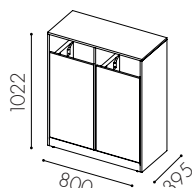

W7011

Inkast från ett håll
För 125 l säck