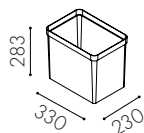

Inkast från ett håll för 125 l säck,
3 lådor som rymmer 19 l käril
per låda

W7110

Inkast från två håll
För 125 l säck

W7111

Inkast från två håll
För 125 l säck

W7112

Inkast från två håll
För 125 l säck

W7014

Inkast från ett håll för 125 l
säck, 3 lådor som rymmer 19 l
käril per låda

W7040

Vipplock
Rostfritt

W7020

Fuktskyddsbottnen

W7070

Skoning ovankant dörr
Rostfritt

W0084