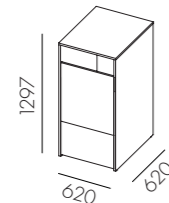

Tillgänglig som lackad i valfri kulör

Avfallsvolym: Grundmoduler finns i 140- och 190 l

Kärlstorlek: 10 l upp till 190 l. Wellvagn medium, säckställ 125 l

Inkashålets storlek: 582 x 200 mm

Dörrhängning: Vänsterhängd

Unit Large 140 liter

W7510

Hel dörr för rullkärl
140 liter *

W7511

Dörr ovan till för 90l kärl
och lådutdrag undertill **

Unit Large 190 liter

W7516

Hel dörr för rullkärl
190 liter *