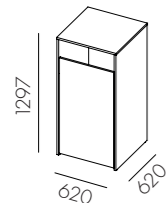

Tillgänglig som lackad i valfri kulör

Avfallsvolym: Grundmoduler finns i 140- och 190 l

Kärlstorlek: 10 l upp till 190 l. Wellvagn medium, säckställ 125 l

Inkashålets storlek: 582 x 200 mm

Dörrhängning: Vänsterhängd

Unit Large 140 liter

W7510

Hel dörr för rullkärl
140 liter *

W7511

Dörr ovan till för 90l kärl
och lådutdrag undertill **

Unit Large 190 liter

W7516

Hel dörr för rullkärl
190 liter *