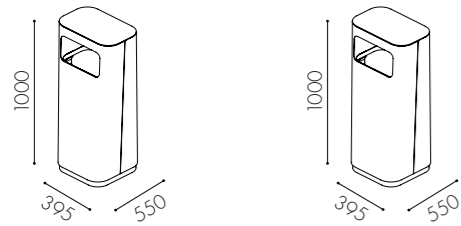

Specifikationer

Material: 2 mm plåt i standard vit pulverlack. Tillgänglig i valfri kulör

Varianter: För inom- och utomhusbruk

Avfallsvolym: 100 l

Säckstorlek: 125 l

Inkashålets storlek: 170 x 335 mm

Fuktskyddsbotten finns som tillval

Ställfötter som standard

Golvmontage finns som tillval

Fraktionsmärkning: Utskuren dekal i vinylplast eller klisterdekal enligt nordiska standarden

W4510

För 125 liters säck

W4520

För utomhusbruk
För 125 liters säck

W4520

Fuktskyddsbotten

Utskuren dekal i vinylplast

Vit text och linjer
Standard för mörk
bakgrund

Svart text och linjer
Standard för ljus
bakgrund

Dekal enligt nordisk standard

Se separat produktblad "tillbehör" för alla dekaler

Färg

Pulverlack

9010
Standard

Valfri kulör
Gäller RAL Classic-kulörer

Övriga kulörer

9005
Svart

7044
Ljusgrå

7022
Grafitgrå

6028
Pinjegrön

6013
Vassgrön

5020
Oceanblå

5002
Ultramarin

5014
Duvblå

1019
Gråbeige

3012
Beigeröd

3003
Rubinröd

Startkostnad tillkommer för lackering i valfri kulör, för 9010 – ingen startkostnad.

Rörlig kostnad för lackering av enskilda delar i valfri kulör.

Art. W0009 - Startkostnad/övrig kulör

Art. W0008 - Startkostnad/valfri kulör

Art. W0007 - Lacktillägg/lackad modul