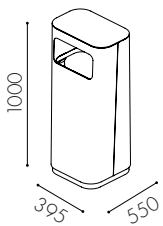

Avfallsvolym: 100 l

Säckstorlek: 125 l

Inkashålets storlek: 170 x 335 mm

Fuktskyddsbottnen finns som tillval

Ställfötter som standard

Golvmontage finns som tillval

Fraktionsmärkning: Utskuren dekal i vinylplast eller klisterdekal enligt nordiska standarden

W4510
För 125 liters säck

W4520
För utomhusbruk
För 125 liters säck

W4520
Fuktskyddsbottnen

Utskuren dekal i vinylplast

Vit text och linjer
Standard för mörk
bakgrund

Svart text och linjer
Standard för ljus
bakgrund