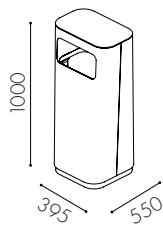

Avfallsvolym: 100 l

Säckstorlek: 125 l

Inkashålets storlek: 170 x 335 mm

Fuktskyddsbottnen finns som tillval

Ställfötter som standard

Golvmontage finns som tillval

Fraktionsmärkning: Utskuren dekal i vinylplast eller klisterdekal enligt nordiska standarden

W4510
För 125 liters säck

W4520
För utomhusbruk
För 125 liters säck

W4520
Fuktskyddsbottnen

Utskuren dekal i vinylplast

Vit text och linjer
Standard för mörk
bakgrund

Svart text och linjer
Standard för ljus
bakgrund