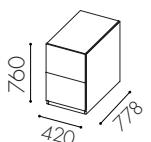

W1022
Dörr ovan till för 90l kärl
och lådutdrag undertill **

W1023
Hel dörr för rullkärl
190 liter *

W1024
Dörr ovan till för 90l kärl
och lådutdrag undertill **

W1025
2-lådsmodul **

W1026
3-lådsmodul **

W1040
3-lådsmodul ***

W1029
2-lådsmodul ***

W0067
Plåtinsats

W0079
Plåtinsats delad

Alternativ för hel dörr *

1. Säckhållare
2. Wellvagn

Kärlalternativ i låda för 620 mm bredd **

1. 1 st 42 liter
2. 1 st 42 liter + 2 st 10 liter
3. 2 st 21 liter
4. 2 st 21 liter + 2 st 10 liter
5. 2 st 19 liter
6. 2 st 19 liter + 2 st 10 liter
7. 6 st 10 liter
8. 2 st Returväska 25 liter

Specifikationer

Material: 19 mm MDF i standard vit lack. Tillgänglig i valfri kulör

Avfallsvolym: Grundmoduler finns i 140- eller 190 l

Kärlstorlek: 10–190 l

Inkasthålets storlek: 582 x 162 mm

Dörrhängning standard: Vänsterhängd