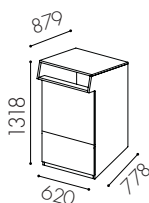

Hungry 140 liter

W1011
Hel dörr för rullkärl
140 liter *

W1012
Dörr ovan till för 90l kärl
och lådutdrag undertill **

W1013
Hel dörr för rullkärl
140 liter *

W1014
Dörr ovan till för 90l kärl
och lådutdrag undertill **

W1015
2-lådsmodul **

W1016
3-lådsmodul **

W1030
3-lådsmodul ***

W1019
2-lådsmodul ***

W0067
Plåtinsats

W0079
Plåtinsats delad

Hungry 190 liter

W1021
Hel dörr för rullkärl
190 liter *

W1022
Dörr ovan till för 90l kärl
och lådutdrag undertill **

W1023
Hel dörr för rullkärl
190 liter *

W1024
Dörr ovan till för 90l kärl
och lådutdrag undertill **

W1025
2-lådsmodul **

W1026
3-lådsmodul **

W1040
3-lådsmodul ***

Specifikationer

Material: 19 mm MDF i standard vit lack. Tillgänglig i valfri kulör

Avfallsvolym: Grundmoduler finns i 140- eller 190 l

Kärlstorlek: 10–190 l

Inkasthålets storlek: 582 x 162 mm

Dörrhängning standard: Vänsterhängd