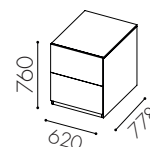

W1025
2-lådsmodul **