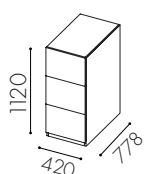

W1022
Dörr ovan till för 90l kärl
och lådutdrag undertill **

W1023
Hel dörr för rullkärl
190 liter *

W1024
Dörr ovan till för 90l kärl
och lådutdrag undertill **

W1025
2-lådsmodul **

W1026
3-lådsmodul **

W1040
3-lådsmodul ***

W1029
2-lådsmodul ***

W0067
Plåtinsats

W0079
Plåtinsats delad

Alternativ för hel dörr *

1. Säckhållare
2. Wellvagn

Kärlalternativ i låda för 620 mm bredd **

1. 1 st 42 liter
2. 1 st 42 liter + 2 st 10 liter
3. 2 st 21 liter
4. 2 st 21 liter + 2 st 10 liter
5. 2 st 19 liter
6. 2 st 19 liter + 2 st 10 liter
7. 6 st 10 liter
8. 2 st Returväska 25 liter

Specifikationer

Material: 19 mm MDF i standard vit lack. Tillgänglig i valfri kulör

Avfallsvolym: Grundmoduler finns i 140- eller 190 l

Kärlstorlek: 10–190 l

Inkasthålets storlek: 582 x 162 mm

Dörrhängning standard: Vänsterhängd