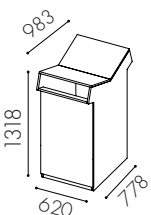

Hungry 140 liter

W1011
Hel dörr för rullkärl
140 liter *

W1012
Dörr ovan till för 90l kärl
och lådutdrag undertill **

W1013
Hel dörr för rullkärl
140 liter *

W1014
Dörr ovan till för 90l kärl
och lådutdrag undertill **

W1015
2-lådsmodul **

W1016
3-lådsmodul **

W1030
3-lådsmodul ***

W1019
2-lådsmodul ***

W0067
Plåtinsats

W0079
Plåtinsats delad

Hungry 190 liter

W1021
Hel dörr för rullkärl
190 liter *

W1022
Dörr ovan till för 90l kärl
och lådutdrag undertill **

W1023
Hel dörr för rullkärl
190 liter *

W1024
Dörr ovan till för 90l kärl
och lådutdrag undertill **

W1025
2-lådsmodul **

W1026
3-lådsmodul **

W1040
3-lådsmodul ***

Specifikationer

Material: 19 mm MDF i standard vit lack. Tillgänglig i valfri kulör

Avfallsvolym: Grundmoduler finns i 140- eller 190 l

Kärlstorlek: 10–190 l

Inkasthålets storlek: 582 x 162 mm

Dörrhängning standard: Vänsterhängd