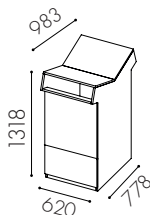

Hungry 140 liter

W1011
Hel dörr för rullkärl
140 liter *

W1012
Dörr ovan till för 90l kärl
och lådutdrag undertill **

W1013
Hel dörr för rullkärl
140 liter *

W1014
Dörr ovan till för 90l kärl
och lådutdrag undertill **

W1015
2-lådsmodul **

W1016
3-lådsmodul **

W1030
3-lådsmodul ***

W1019
2-lådsmodul ***

W0067
Plåtinsats

W0079
Plåtinsats delad

Hungry 190 liter

W1021
Hel dörr för rullkärl
190 liter *

W1022
Dörr ovan till för 90l kärl
och lådutdrag undertill **

W1023
Hel dörr för rullkärl
190 liter *

W1024
Dörr ovan till för 90l kärl
och lådutdrag undertill **

W1025
2-lådsmodul **

W1026
3-lådsmodul **

W1040
3-lådsmodul ***

Specifikationer

Material: 19 mm MDF i standard vit lack. Tillgänglig i valfri kulör

Avfallsvolym: Grundmoduler finns i 140- eller 190 l

Kärlstorlek: 10–190 l

Inkasthålets storlek: 582 x 162 mm

Dörrhängning standard: Vänsterhängd