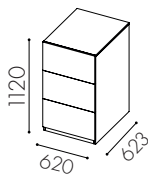

W1016
3-lådsmodul **