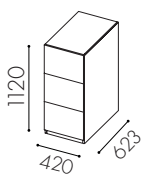

W1030
3-lådsmodul ***