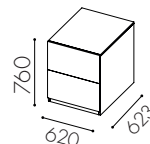

Hungry 140 liter

W1011
Hel dörr för rullkärl
140 liter *

W1012
Dörr ovan till för 90l kärl
och lådutdrag undertill **

W1013
Hel dörr för rullkärl
140 liter *

W1014
Dörr ovan till för 90l kärl
och lådutdrag undertill **

Specifikationer

Material: 19 mm MDF i standard vit lack. Tillgänglig i valfri kulör

Avfallsvolym: Grundmoduler finns i 140- eller 190 l

Kärlstorlek: 10–190 l

Inkasthålets storlek: 582 x 162 mm

Dörrhängning standard: Vänsterhängd