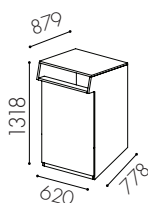

Hungry 140 liter

W1011
Hel dörr för rullkärl
140 liter *

W1012
Dörr ovan till för 90l kärl
och lådutdrag undertill **

W1013
Hel dörr för rullkärl
140 liter *

W1014
Dörr ovan till för 90l kärl
och lådutdrag undertill **

W1015
2-lådsmodul **

W1016
3-lådsmodul **

W1030
3-lådsmodul ***

W1019
2-lådsmodul ***

W0067
Plåtinsats

W0079
Plåtinsats delad

Hungry 190 liter

W1021
Hel dörr för rullkärl
190 liter *

W1022
Dörr ovan till för 90l kärl
och lådutdrag undertill **

W1023
Hel dörr för rullkärl
190 liter *

W1024
Dörr ovan till för 90l kärl
och lådutdrag undertill **

W1025
2-lådsmodul **

W1026
3-lådsmodul **

W1040
3-lådsmodul ***

Specifikationer

Material: 19 mm MDF i standard vit lack. Tillgänglig i valfri kulör

Avfallsvolym: Grundmoduler finns i 140- eller 190 l

Kärlstorlek: 10–190 l

Inkasthålets storlek: 582 x 162 mm

Dörrhängning standard: Vänsterhängd