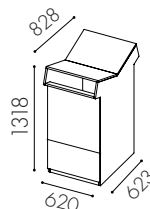

Hungry 140 liter

W1011
Hel dörr för rullkärl
140 liter *

W1012
Dörr ovan till för 90l kärl
och lådutdrag undertill **

W1013
Hel dörr för rullkärl
140 liter *

W1014
Dörr ovan till för 90l kärl
och lådutdrag undertill **

W1015
2-lådsmodul **

W1016
3-lådsmodul **

W1030
3-lådsmodul ***

W1019
2-lådsmodul ***

W0067
Plåtinsats

W0079
Plåtinsats delad

Hungry 190 liter

W1021
Hel dörr för rullkärl
190 liter *

Specifikationer

Material: 19 mm MDF i standard vit lack. Tillgänglig i valfri kulör

Avfallsvolym: Grundmoduler finns i 140- eller 190 l

Kärlstorlek: 10–190 l

Inkasthålets storlek: 582 x 162 mm

Dörrhängning standard: Vänsterhängd