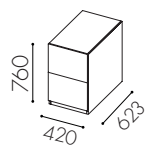

W1019
2-lådsmodul ***