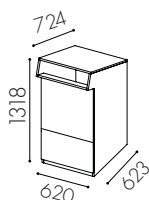

Hungry 140 liter

W1011
Hel dörr för rullkärl
140 liter *

W1012
Dörr ovan till för 90l kärl
och lådutdrag undertill **

W1013
Hel dörr för rullkärl
140 liter *

W1014
Dörr ovan till för 90l kärl
och lådutdrag undertill **

Specifikationer

Material: 19 mm MDF i standard vit lack. Tillgänglig i valfri kulör

Avfallsvolym: Grundmoduler finns i 140- eller 190 l

Kärlstorlek: 10–190 l

Inkasthålets storlek: 582 x 162 mm

Dörrhängning standard: Vänsterhängd