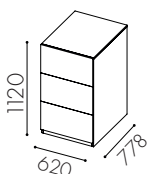

W1022
Dörr ovan till för 90l kärl
och lådutdrag undertill **

W1023
Hel dörr för rullkärl
190 liter *

W1024
Dörr ovan till för 90l kärl
och lådutdrag undertill **

W1025
2-lådsmodul **

W1026
3-lådsmodul **

W1040
3-lådsmodul ***

W1029
2-lådsmodul ***

W0067
Plåtinsats

W0079
Plåtinsats delad

Alternativ för hel dörr *

1. Säckhållare
2. Wellvagn

Kärlalternativ i låda för 620 mm bredd **

1. 1 st 42 liter
2. 1 st 42 liter + 2 st 10 liter
3. 2 st 21 liter
4. 2 st 21 liter + 2 st 10 liter
5. 2 st 19 liter
6. 2 st 19 liter + 2 st 10 liter
7. 6 st 10 liter
8. 2 st Returväska 25 liter

Specifikationer

Material: 19 mm MDF i standard vit lack. Tillgänglig i valfri kulör

Avfallsvolym: Grundmoduler finns i 140- eller 190 l

Kärlstorlek: 10–190 l

Inkasthålets storlek: 582 x 162 mm

Dörrhängning standard: Vänsterhängd