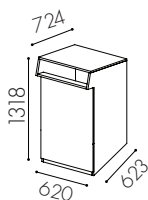

Hungry 140 liter

W1011
Hel dörr för rullkärl
140 liter *

W1012
Dörr ovan till för 90l kärl
och lådutdrag undertill **

W1013
Hel dörr för rullkärl
140 liter *

W1014
Dörr ovan till för 90l kärl
och lådutdrag undertill **

Specifikationer

Material: 19 mm MDF i standard vit lack. Tillgänglig i valfri kulör

Avfallsvolym: Grundmoduler finns i 140- eller 190 l

Kärlstorlek: 10–190 l

Inkasthålets storlek: 582 x 162 mm

Dörrhängning standard: Vänsterhängd