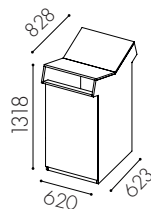

Hungry 140 liter

W1011
Hel dörr för rullkärl
140 liter *

W1012
Dörr ovan till för 90l kärl
och lådutdrag undertill **

W1013
Hel dörr för rullkärl
140 liter *

W1014
Dörr ovan till för 90l kärl
och lådutdrag undertill **

Specifikationer

Material: 19 mm MDF i standard vit lack. Tillgänglig i valfri kulör

Avfallsvolym: Grundmoduler finns i 140- eller 190 l

Kärlstorlek: 10–190 l

Inkasthålets storlek: 582 x 162 mm

Dörrhängning standard: Vänsterhängd