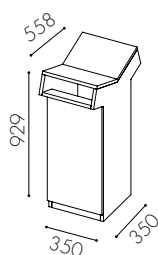

Specifikationer

Material: 16 mm MDF i standard vit lack. Tillgänglig i valfri kulör

Avfallsvolym: 50 l

Säckstorlek: 125 l, utdragbar säckhållare medföljer

Inkashålets storlek: 318 x 104 mm

Fuktskyddsbotten finns som tillval

© Produkten är mönsterskyddad

Hungry Mini enkel

W1027

Enkelsidig

För 125 l säck

Hungry Mini dubbel

W1028

Dubbelsidig

För 125 l säck

W4520

Fuktskyddsbotten

W0078

Plåtinkast

Utskuren dekal i vinylplast

Vit text och linjer
Standard för mörk
bakgrund

Svart text och linjer
Standard för ljus
bakgrund