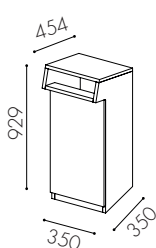

Specifikationer

Material: 16 mm MDF i standard vit lack. Tillgänglig i valfri kulör

Avfallsvolym: 50 l

Säckstorlek: 125 l, utdragbar säckhållare medföljer

Inkashålets storlek: 318 x 104 mm

Fuktskyddsbotten finns som tillval

© Produkten är mönsterskyddad

Hungry Mini enkel

W1027

Enkelsidig

För 125 l säck

Hungry Mini dubbel

W1028

Dubbelsidig