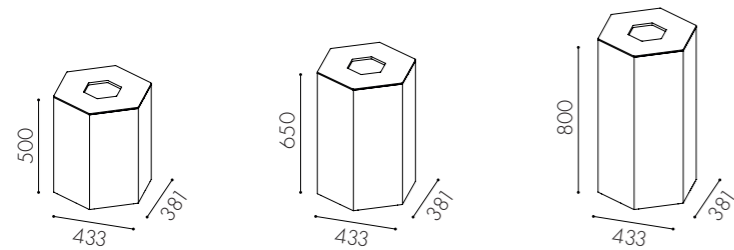

Avfallsvolym: Large 72 l, Medium 57 l, Small 43 l

Säckstorlek: 125 l

Inkashålets storlek: 150 x 170 mm (standardlock), finns i fler varianter

Ställfötter som standard

Hjul finns som tillval

Fraktionsmärkning: Utskuren dekal i vinylplast eller klisterdekal enligt nordiska standarden

W4011
Honey Small

W4012
Honey Medium

W4013
Honey Large

Standardlock plåt **W4030**
Lämpar sig för miljöer med högt slitage.

-P1
Inkashål B:173, H:151

-P2
Inkashål B:324, H:60

-P3
Inkashål Ø 150

-P4
Inkashål B:324, H:285

-P6
Täcklock
Inkashål B:324, H:285

Standardlock MDF **W4030**
Lämpar sig för miljöer med lågt slitage.

-M1
Inkashål B:173, H:151

-M2
Inkashål B:324, H:60

-M3
Inkashål Ø 150

-M4
Inkashål B:324, H:285

-M5
Inkashål Ø 100