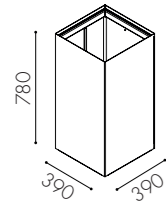

Specifikationer

Material: 1 mm plåt i standard vit pulverlack. Tillgänglig i valfri kulör

Avfallsvolym: 72 l

Säckstorlek: 125 l, innertunna för upphängning av sopsäck ingår

Inksthålets storlek: 540 x 143 mm (standardlock), finns fler varianter

Ställfötter som standard

Fraktionsmärkning: Utskuren dekal i vinylplast eller klisterdekal enligt nordiska standarden

W5011

Fold tunna för 125 liters säck