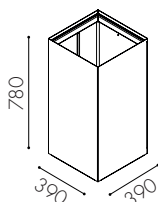

Specifikationer

Material: 1 mm plåt i standard vit pulverlack. Tillgänglig i valfri kulör

Avfallsvolym: 72 l

Säckstorlek: 125 l, innertunna för upphängning av sopsäck ingår

Inkashålets storlek: 540 x 143 mm (standardlock), finns fler varianter

Ställfötter som standard

Fraktionsmärkning: Utskuren dekal i vinylplast eller klisterdekal enligt nordiska standarden

W5011

Fold tunna för 125 liters säck

Lock i plåt

W5031

P1. (Standard)

Inkashål H 144

W5032

P2.

Inkashål B: 170, H: 170

W5033

P3.

Inkashål B: 300, H: 300

W5034

P4.