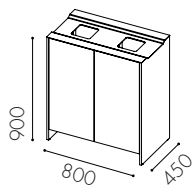

**Avfallsvolym:** 80 l per inkast

**Säckstorlek:** 125 l, utdragbar säckhållare medföljer

**Inkashålets storlek:** 160 x 160 mm

**Fuktskyddsbotten** finns som tillval

**Handtag:** Standard push-open

**Ställfötter** som standard

### Edge

**W91-**  
2 inkast  
För 2 x 125 l säck

**W92-**  
3 inkast  
För 3 x 125 l säck