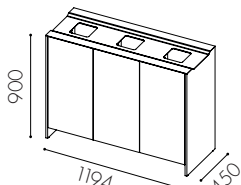

W92-
3 inkast
För 3 x 125 l säck