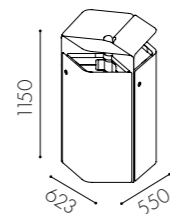

W6521

För utomhusbruk
För 3 st 125 l säckar

W6522

Pelare för ingjutning utomhus

Utskuren dekal i vinylplast