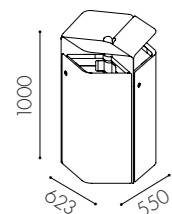

## Specifikationer

**Material:** 2 mm plåt i standard vit pulverlack. Tillgänglig i valfri kulör

**Varianter:** För inom-och utomhusbruk. Utomhusvariantens topp är i 3 mm plåt.

**Avfallsvolym:** 210 l (3 x 70 l)

**Säckstorlek:** 125 l, säckhållare till varje dörr ingår

**Inksthålets storlek:** 550 x 160 mm

**Ställfötter** som standard för golvstående modul

**Golvmontage** finns som tillval för variant på stolpe

**Fraktionsmärkning:** Utskuren dekal i vinylplast eller klisterdekal enligt nordiska standarden