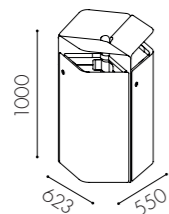

W6520

För utomhusbruk
För 3 st 125 l säckar