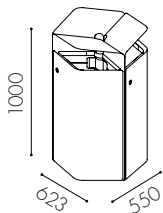

W6520

För utomhusbruk

För 3 st 125 l säckar