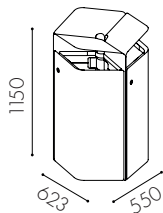

W6521

För utomhusbruk

För 3 st 125 l säckar

W6522

Pelare för ingjutning utomhus

Utskuren dekal i vinylplast