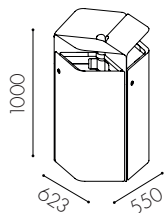

# Specifikationer

**Material:** 2 mm plåt i standard vit pulverlack. Tillgänglig i valfri kulör

**Varianter:** För inom- och utomhusbruk. Utomhusvariantens topp är i 3 mm plåt.

**Avfallsvolym:** 210 l (3 x 70 l)

**Säckstorlek:** 125 l, säckhållare till varje dörr ingår

**Inkashålets storlek:** 550 x 160 mm

**Ställfötter** som standard för golvstående modul

**Golvmontage** finns som tillval för variant på stolpe

**Fraktionsmärkning:** Utskuren dekal i vinylplast eller klisterdekal enligt nordiska standarden