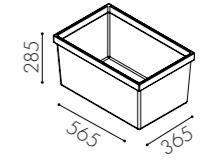

W0015
42 liter
Inklusive 2 skiljeväggar