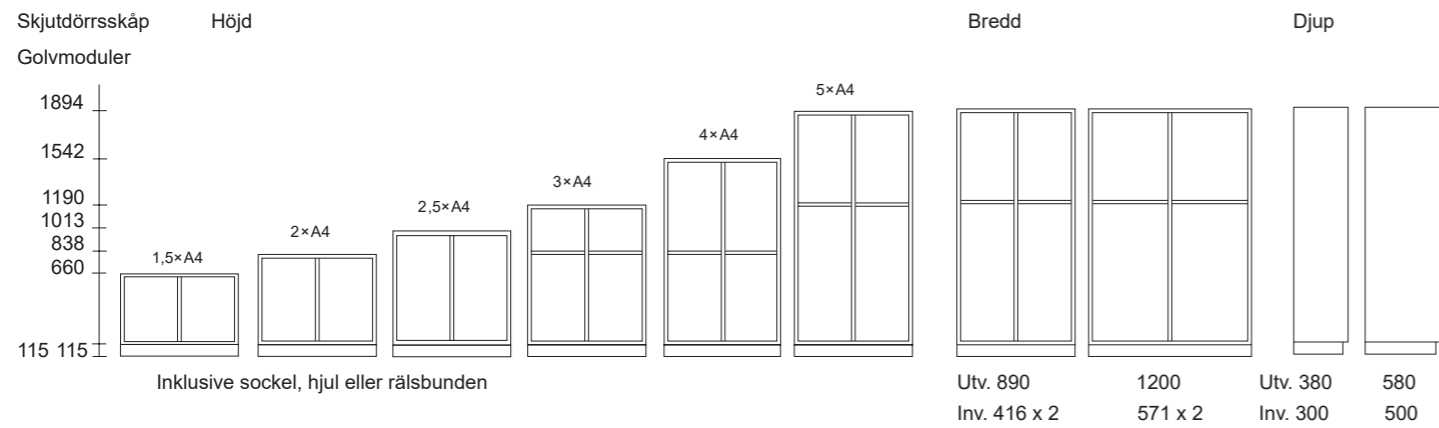

A4+

A4+ är ett modulsystem där vi tagit hänsyn till ett vardagsliv utan begränsningar. Varje modul är en A4 hög, men den slutliga höjden anpassar du själv – från en till sex. Sex olika höjder som kombineras med fyra olika bredder och två olika djup. A4+ tillverkas i vår egna anläggning i småländska Rydaholm. Där ställer vi höga krav på allt från råvaror till produktion och distribution.

Möjligheterna med A4+ är många, kontakta oss för att skapa den ultimata förvaringslösningen för din arbetsplats!

Standardmått

Kan även kundanpassas

Specifikationer

Teknisk information

Modulerna är grunden i A4+ och kan byggas på sockel, mobilt på hjul eller som tätpackning på rälsbundna vagnar. Modulerna kan byggas samman med avstånds-, vägg-, sorterings- och miljömoduler. Moduler som är 3, 4 och 5xA4 kräver en bindhylla, 6xA4 har två st bindhyllor. Gavarna är förborrade i underkant för infästning av sockel. Sockel finns i höjderna 115 mm och 157 mm. Modulerna levereras monterade, alternativt omonterade. Detta gäller inte för modul 1xA4 som alltid levereras monterad. Omonterade moduler finns även i tillbyggnadssektioner.