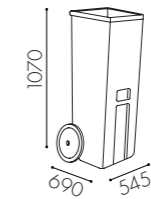

W0012
Rullkärl
190 liter