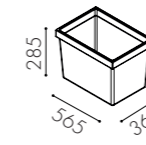

Infällnadshandtag
Rostfri look
160 x 50 mm

Handtag
Matt (standard)
Blank, vit, svart
c/c 128 mm

Infällnadshandtag
Svart
160 x 50 mm

Profilhandtag
Svart / Vit
200 mm / 45 mm

Push-open

Knopp
Rostfri look / Blank
20 Ø / 28 mm djup

Knopp
Rostfri look / Krom
25 Ø / 28 mm djup

Tillbehör

Kärl för källsorteringsmoduler

W0083
10 liter

W0084
19 liter

W0017
21 liter

W0015
60 liter

W0015
42 liter
Inklusive 2 skiljeväggar