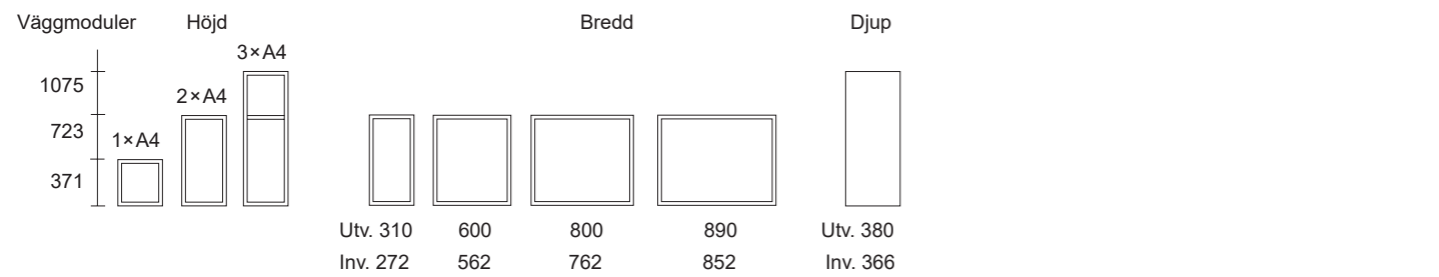

Standardmått

Kan även kundanpassas

Specifikationer

Teknisk information

Modulerna är grunden i A4+ och kan byggas på sockel, mobilt på hjul eller som tätpackning på rälsbundna vagnar. Modulerna kan byggas samman med avstånds-, vägg-, sorterings- och miljömoduler. Moduler som är 3, 4 och 5xA4 kräver en bindhylla, 6xA4 har två st bindhyllor. Gavarna är förborrade i underkant för infästning av sockel. Sockel finns i höjderna 115 mm och 157 mm. Modulerna levereras monterade, alternativt omonterade. Detta gäller inte för modul 1xA4 som alltid levereras monterad. Omonterade moduler finns även i tillbyggnadssektioner.

Max belastning 100 kg / hyllplan, gäller för både 19 och 22 mm lamellträ. Max belastning för en hyllsektion är 400 kg.

Invändiga mått:

Gavlarna är hålborrade med c/c 32 mm för flyttbara hyllplan. Hyllplanen är 19 mm tjocka.

Diskskiva kan levereras i tjocklek 19, 23, 25, 30 mm.

Modulerna i djup 380 kräver inte diskskiva då 380-moduler har en heltäckande topphylla, som klarar lätt belastning. Diskskiva 25 mm djupare än modulen finns som tillval.

Specialmått för hyllbredd eller djup på förfrågan.

Material:

Gavlar, topp, bottenhylla samt hyllplan är tillverkade av 19 mm spånskiva belagd med direktlaminat, högtryckslaminat, fanér eller lackat. Dörrar och lådfronter är tillverkade av 16 mm spånskiva belagd med direktlaminat, högtryckslaminat, fanér eller våtlack. Hyllplan till modulbredd 800 och 890 mm tillverkas av 19 mm lamellträ. Förstärkta hyllplan med 22 mm lamellträ kan fås i samtliga bredder. Ryggen är som standard tillverkad av 3,2 mm träfiberskiva med insida i samma utförande som stomme. Rygg i 10 mm alt. 12 mm spånskiva belagd med direktlaminat, fanér eller lackat på båda sidorna finns som tillval. Alla kantlister i matchande ABS.

Laminatutförande:

Gavlar, topp-, rygg, bottenhylla och mellangavlar i vitt laminat.

Högtryckslaminatutförande:

Gavlar, topp-, bottenhylla, mellangavlar och dörrar: vitt högtryckslaminat enl. EN 438-2:2005. Rygg i vitt direktlaminat.

Fanéutförande:

Gavlar, topp-, rygg, bottenhylla, mellangavlar och dörrar i vitpigmenterad askfanér, bokfanér eller björkfanér.

Lackutförande:

Gavlar, topp-, rygg, bottenhylla, mellangavlar och dörrar lackade i valfri kulör.

Tillbehör

Sockel 115 mm sammansatt med kopplingsbeslag och tillverkad av 19 mm spånskiva belagd med mörkgrå högtryckslaminat F7912 som standard. Vit högtryckslaminat som tillval. Sockeln har fyra justerbara fötter och är flyttbar, vilket gör att modulen kan placeras dikt mot en vägg som har golvlister. Justering av sockel kan göras ovanifrån genom justeringshål i bottenskiva. Täckbrickor medföljer till justeringshålen. Möbeln kan i stället för sockel även levereras med justerbara ben eller svängbara hjul. (främre hjulpar låsbart). Hyllplan finns till samtliga modulbredder och djup.

Tidskrifthyllplan med bakomvarande magasin till samtliga modulbredder med djup 380 mm.

Utdragsskiva till modulbredder 600, 800 och 890 mm.