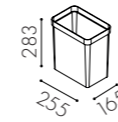

Tillbehör

Kärl för källsorteringsmoduler

W0083
10 liter