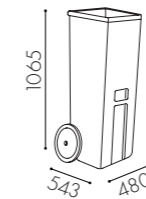

W0013
Rullkärl
140 liter