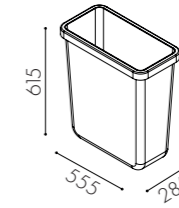

Infällnadshandtag
Rostfri look
160 x 50 mm

Handtag
Matt (standard)
Blank, vit, svart
c/c 128 mm

Infällnadshandtag
Svart
160 x 50 mm

Profilhandtag
Svart / Vit
200 mm / 45 mm

Push-open

Knopp
Rostfri look / Blank
20 Ø / 28 mm djup

Knopp
Rostfri look / Krom
25 Ø / 28 mm djup

Tillbehör

Kärl för källsorteringsmoduler

W0083
10 liter

W0084
19 liter

W0017
21 liter

W0015
60 liter

W0015
42 liter
Inklusive 2 skiljeväggar