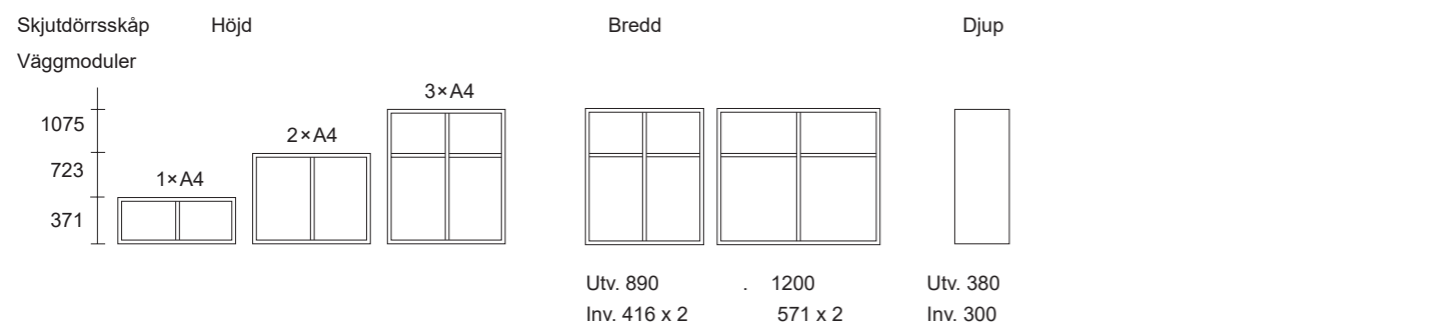

Standardmått

Kan även kundanpassas

Specifikationer

Teknisk information

Modulerna är grunden i A4+ och kan byggas på sockel, mobilt på hjul eller som tätpackning på rälsbundna vagnar. Modulerna kan byggas samman med avstånds-, vägg-, sorterings- och miljömoduler. Moduler som är 3, 4 och 5xA4 kräver en bindhylla, 6xA4 har två st bindhyllor. Gavarna är förborrade i underkant för infästning av sockel. Sockel finns i höjderna 115 mm och 157 mm. Modulerna levereras monterade, alternativt omonterade. Detta gäller inte för modul 1xA4 som alltid levereras monterad. Omonterade moduler finns även i tillbyggnadssektioner.

Max belastning 100 kg / hyllplan, gäller för både 19 och 22 mm lamellträ. Max belastning för en hyllsektion är 400 kg.

Invändiga mått:

Gavlarna är hålborrade med c/c 32 mm för flyttbara hyllplan. Hyllplanen är 19 mm tjocka.

Diskskiva kan levereras i tjocklek 19, 23, 25, 30 mm.

Modulerna i djup 380 kräver inte diskskiva då 380-moduler har en heltäckande topphylla, som klarar lätt belastning. Diskskiva 25 mm djupare än modulen finns som tillval.

Specialmått för hyllbredd eller djup på förfrågan.

Material:

Gavlar, topp, bottenhylla samt hyllplan är tillverkade av 19 mm spånskiva belagd med direktlaminat, högtryckslaminat, fanér eller lackat. Dörrar och lådfronter är tillverkade av 16 mm spånskiva belagd med direktlaminat, högtryckslaminat, fanér eller våtlack. Hyllplan till modulbredd 800 och 890 mm tillverkas av 19 mm lamellträ. Förstärkta hyllplan med 22 mm lamellträ kan fås i samtliga bredder. Ryggen är som standard tillverkad av 3,2 mm träfiberskiva med insida i samma utförande som stomme. Rygg i 10 mm alt. 12 mm spånskiva belagd med direktlaminat, fanér eller lackat på båda sidorna finns som tillval. Alla kantlister i matchande ABS.

Laminatutförande:

Gavlar, topp-, rygg, bottenhylla och mellangavlar i vitt laminat.

Högtryckslaminatutförande:

Gavlar, topp-, bottenhylla, mellangavlar och dörrar: vitt högtryckslaminat enl. EN 438-2:2005. Rygg i vitt direktlaminat.

Fanéutförande:

Gavlar, topp-, rygg, bottenhylla, mellangavlar och dörrar i vitpigmenterad askfanér, bokfanér eller björkfanér.

Lackutförande:

Gavlar, topp-, rygg, bottenhylla, mellangavlar och dörrar lackade i valfri kulör.

Tillbehör

Sockel 115 mm sammansatt med kopplingsbeslag och tillverkad av 19 mm spånskiva belagd med mörkgrå högtryckslaminat F7912 som standard. Vit högtryckslaminat som tillval. Sockeln har fyra justerbara fötter och är flyttbar, vilket gör att modulen kan placeras dikt mot en vägg som har golvlister. Justering av sockel kan göras ovanifrån genom justeringshål i bottenskiva. Täckbrickor medföljer till justeringshålen. Möbeln kan i stället för sockel även levereras med justerbara ben eller svängbara hjul. (främre hjulpar låsbart). Hyllplan finns till samtliga modulbredder och djup.

Tidskrifthyllplan med bakomvarande magasin till samtliga modulbredder med djup 380 mm.

Utdragsskiva till modulbredder 600, 800 och 890 mm.