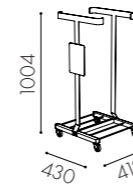

W0089
Säckhållare
125 liter