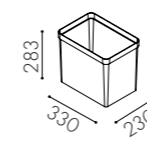

W0084
19 liter