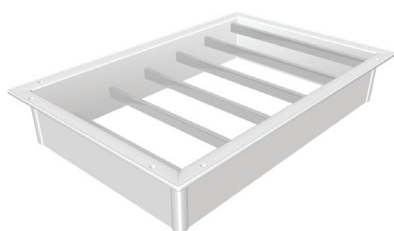

Djup	Bredd	Höjd	Artikelnr.
300	400	250	724180006
600	-	-	724180004

UPPHÄNGNING AV KATETERHÅLLARE

Artikelnr.
721867331

UPPHÄNGNING AV KATETERHÅLLARE

Artikelnr.

721867330

RAM FÖR DROPPINSÄTTNING

Artikelnr.