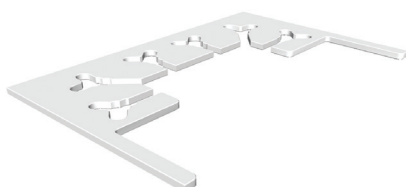

HYLLPLAN - ROSTFRITT STÅL

Djup	Bredd	Tjocklek	Artikelnr.
400	300	15	722234401
-	600	15	722264401

HYLLPLAN - DIREKTLAMINAT

Djup	Bredd	Tjocklek	Artikelnr.
400	300	12	302704030
-	600	12	302704040

HYLLPLAN - KOMPAKTLAMINAT

Djup	Bredd	Tjocklek	Artikelnr.
400	300	6	722234400
-	600	6	722264400

HYLLPLAN ENDOSKOP - KOMPAKTLAMINAT

Insättningstyp	Djup	Bredd	Tjocklek	Artikelnr.
A-insättning	400	600	12	721867660
B-insättning	600	400	12	721867661