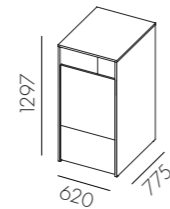

W7517

Dörr ovan till för 90l kärl
och lådutdrag undertill **