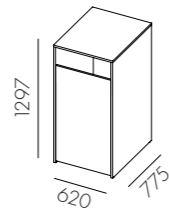

W7516

Hel dörr för rullkärl
190 liter *