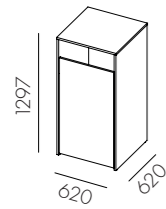

Specifikationer

Material: 19 mm spånskiva i standard vit laminat. alt. ekfanér, björkfanér eller vitpigmenterad askfanér.

Tillgänglig som lackad i valfri NCS-kulör

Avfallsvolym: Grundmoduler finns i 140- och 190 l

Kärlstorlek: 10 l upp till 190 l. Wellvagn medium, säckställ 125 l

Inkashålets storlek: 582 x 200 mm

Dörrhängning: Vänsterhängd

Handtagsstandard: Standard push-open

Ställfötter som standard

Fraktionsmärkning: Utskuren dekal i vinylplast, plåtskyt samt klisterdekal enligt nordiska standarden

Tillbehör: Skoning/plåtskyt i 1 mm pulverlackerad (vit) plåt ingår

Unit Large 140 liter

W7510

Hel dörr för rullkärl
140 liter *