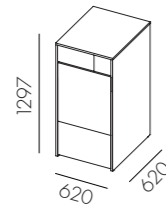

Unit Large 190 liter

W7511

Dörr ovan till för 90l kärl
och lådutdrag undertill **