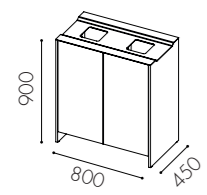

Avfallsvolym: 80 l per inkast. Vägghängd 19 l per inkast

Säckstorlek: 125 l

Kärlstorlek: 19 l, kompostkärl 16 l (gäller vägghängd)

Inkashålets storlek: 160 x 160 mm

Fuktskyddsbottn finns som tillval

Handtag: Standard push-open, för vägghängd ingår grepphandtag i pulverlackad plåt

Ställfötter som standard

Hjul finns som tillval

Väggmontage finns som tillval

Fraktionsmärkning: Utskuren dekal i vinylplast, plåtskylt samt klisterdekal enligt nordiska standarden

Edge

W91-
2 inkast
För 2 x 125 l säck