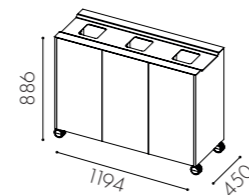

W94-
3 inkast
För 3 x 125 l säck