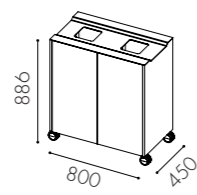

Avfallsvolym: 80 l per inkast. Vägghängd 19 l per inkast

Säckstorlek: 125 l

Kärlstorlek: 19 l, kompostkärl 16 l (gäller vägghängd)

Inkashålets storlek: 160 x 160 mm

Fuktskyddsbottn finns som tillval

Handtag: Standard push-open, för vägghängd ingår grepphandtag i pulverlackad plåt

Ställfötter som standard

Hjul finns som tillval

Väggmontage finns som tillval

Fraktionsmärkning: Utskuren dekal i vinylplast, plåtskylt samt klisterdekal enligt nordiska standarden

Edge

W91-
2 inkast
För 2 x 125 l säck

W92-
3 inkast
För 3 x 125 l säck

Edge på hjul

W93-
2 inkast
För 2 x 125 l säck

W94-
3 inkast
För 3 x 125 l säck

Edge på vägg

W95-
4 inkast
För 4 x 19 l kärl

W96-
3 inkast
För 3 x 19 l kärl, 1 x 16 l kompostkärl