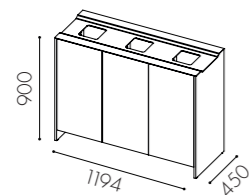

Avfallsvolym: 80 l per inkast. Vägghängd 19 l per inkast

Säckstorlek: 125 l

Kärlstorlek: 19 l, kompostkärl 16 l (gäller vägghängd)

Inkashålets storlek: 160 x 160 mm

Fuktskyddsbottn finns som tillval

Handtag: Standard push-open, för vägghängd ingår grepphandtag i pulverlackad plåt

Ställfötter som standard

Hjul finns som tillval

Väggmontage finns som tillval

Fraktionsmärkning: Utskuren dekal i vinylplast, plåtskylt samt klisterdekal enligt nordiska standarden

Edge

W91-
2 inkast
För 2 x 125 l säck