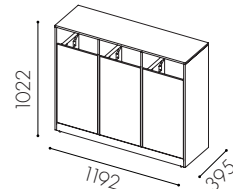

W7012

Inkast från ett håll
För 125 l säck