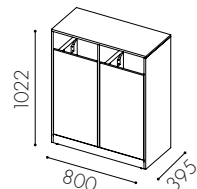

W7011

Inkast från ett håll
För 125 l säck