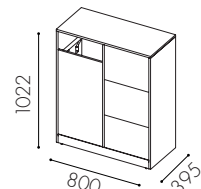

W7013

Inkast från ett håll för 125 l säck,
3 lådor som rymmer 19 l kärl
per låda

W7110

Inkast från två håll
För 125 l säck

W7111

Inkast från två håll
För 125 l säck

W7112

Inkast från två håll
För 125 l säck