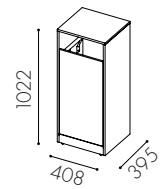

Specifikationer

Material: 16 mm spånskiva i standard vit laminat. alt. ekfanér, björkfanér eller vitpigmenterad askfanér.

Tillgänglig som lackad i valfri NCS-kulör

Avfallsvolym: 109 l per enhet

Säckstorlek: 125 l

Kärlstorlek: 19 l i lådor

Inkashålets storlek: 160 x 376 mm

Fuktskyddsbottnen finns som tillval

Handtagsstandard: Standard push-open

Ställfötter som standard

Fraktionsmärkning: Utskuren dekal i vinylplast, plåtskylt samt klisterdekal enligt nordiska standarden

Tillbehör: Skoning i 1 mm rostfri plåt ingår vid lackade dörrar eller finns som tillval för laminat och fanér

Vipplock i 1 mm rostfri plåt finns som tillval

W7010

Inkast från ett håll
För 125 l säck