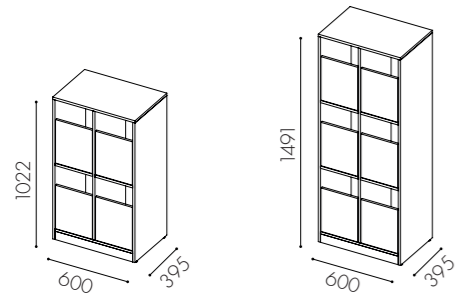

## Specifikationer

**Material:** 16 mm spånskiva i standard vit laminat. alt. ekfanér, björkfanér eller vitpigmenterad askfanér.

Tillgänglig som lackad i valfri NCS-kulör

**Avfallsvolym:** Ventilerad låda, kompostkärl på 16 l. Låda med hel front, kärl på 19 l, alternativt två 10 l eller 16 l kompostkärl. Hel dörr, kärl 19 l

**Kärlstorlek:** 10 l upp till 19 l

**Inkashålets storlek:** 276 x 140 mm

**Handtagsstandard:** Dörr saknar handtag, push-open på lådor

**Ställfötter** som standard

**Fraktionsmärkning:** Utskuren dekal i vinylplast, plåtskylt samt klisterdekal enligt nordiska standarden