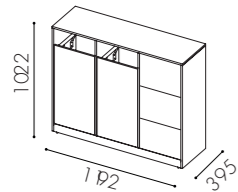

W7014

Inkast från ett håll för 125 l
säck, 3 lådor som rymmer 19 l
kärl per låda