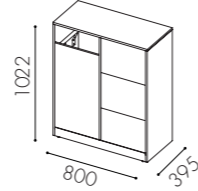

Unit finns i storlekarna: singel, dubbel och trippel, för mindre fraktioner finns även en 3-lådssektion till dubbel och trippel.

**Säckstorlek:** 125 l

**Kärlstorlek:** 19 l i lådor

**Inksthålets storlek:** 160 x 376 mm

**Fuktskyddsbottn** finns som tillval

**Handtagsstandard:** Standard push-open

**Ställfötter** som standard

**Fraktionsmärkning:** Utskuren dekal i vinylplast, plåtskylt samt klisterdekal enligt nordiska standarden

**W7011**

Inkast från ett håll  
För 125 l säck

**W7012**

Inkast från ett håll  
För 125 l säck

**W7013**

Inkast från ett håll för 125 l säck,  
3 lådor som rymmer 19 l kärl  
per låda

**W7110**

Inkast från två håll  
För 125 l säck