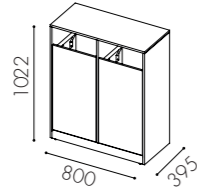

Unit finns i storlekarna: singel, dubbel och trippel, för mindre fraktioner finns även en 3-lådssektion till dubbel och trippel.

**Säckstorlek:** 125 l

**Kärlstorlek:** 19 l i lådor

**Inksthålets storlek:** 160 x 376 mm

**Fuktskyddsbottn** finns som tillval

**Handtagsstandard:** Standard push-open

**Ställfötter** som standard

**Fraktionsmärkning:** Utskuren dekal i vinylplast, plåtskylt samt klisterdekal enligt nordiska standarden

**W7011**

Inkast från ett håll  
För 125 l säck

**W7012**

Inkast från ett håll  
För 125 l säck

**W7013**

Inkast från ett håll för 125 l säck,  
3 lådor som rymmer 19 l kärl  
per låda

**W7110**

Inkast från två håll  
För 125 l säck