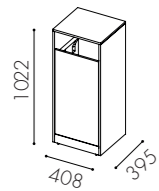

Specifikationer

Material: 16 mm spånskiva i standard vit laminat. alt. ekfanér, björkfanér eller vitpigmenterad askfanér.

Tillgänglig som lackad i valfri NCS-kulör

Avfallsvolym: 109 l per enhet

Säckstorlek: 125 l

Kärlstorlek: 19 l i lådor

Inksthålets storlek: 160 x 376 mm

Fuktskyddsbottn finns som tillval

Handtagsstandard: Standard push-open

Ställfötter som standard

Fraktionsmärkning: Utskuren dekal i vinylplast, plåtskylt samt klisterdekal enligt nordiska standarden

Tillbehör: Skoning i 1 mm rostfri plåt ingår vid lackade dörrar eller finns som tillval för laminat och fanér

Vipplock i 1 mm rostfri plåt finns som tillval

W7010

Inkast från ett håll
För 125 l säck