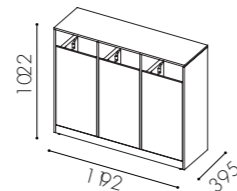

**Säckstorlek:** 125 l

**Kärlstorlek:** 19 l i lådor

**Inksthålets storlek:** 160 x 376 mm

**Fuktskyddsbottn** finns som tillval

**Handtagsstandard:** Standard push-open

**Ställfötter** som standard

**Fraktionsmärkning:** Utskuren dekal i vinylplast, plåtskylt samt klisterdekal enligt nordiska standarden

**W7011**

Inkast från ett håll  
För 125 l säck

**W7012**

Inkast från ett håll  
För 125 l säck

**W7013**

Inkast från ett håll för 125 l säck,  
3 lådor som rymmer 19 l kärl  
per låda

**W7110**

Inkast från två håll  
För 125 l säck