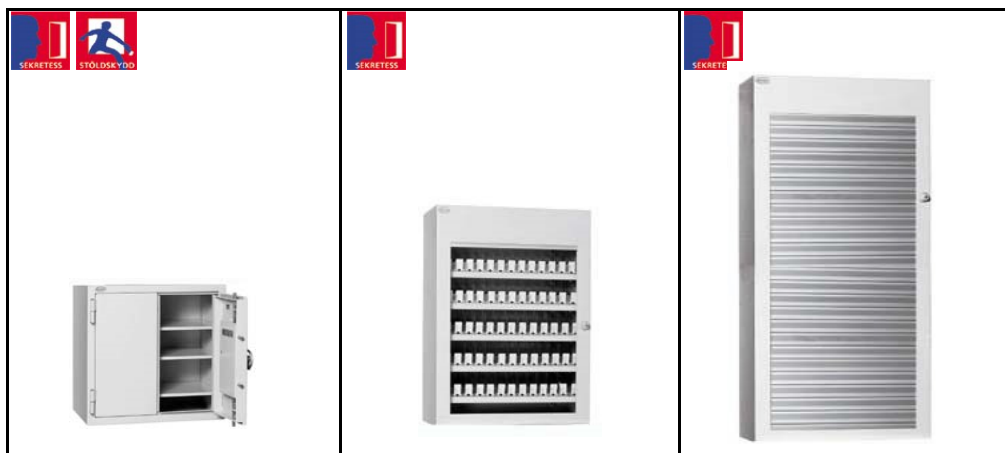

Lundqvist
INREDNINGAR
Jalusiskåp och
tobaksskåp

Modell	ST 480	ST 440	ST 680
Artikelnummer	26480	26440	26680
Varukod	SEC-D	SEC-D	SEC-D
Inbrottsklass	SS 3492 Säkerhetsskåp	Ej inbrottsklassat. Stomme i 4 mm stålplåt. Jalousiet har klass 3 enligt EN 45011	Ej inbrottsklassat. Stomme i 4 mm stålplåt. Jalousiet har klass 2 enligt EN 45011
Låsning	Nyckellås FAS 6890 inkl. 2 st nycklar	Nyckellås Abloy inkl. 2 st nycklar	Nyckellås Abloy Inkl. 2 st nycklar
Utvängdiga mått i mm			
Höjd	916	1250	1950
Bredd	900	890	890
Djup	582	500	500
Invändiga mått i mm			
Höjd	908	1100	1700
Bredd	892	870	870
Djup	497	460	460
Dagmått i mm			
Höjd	786	980	
Bredd	783	732	732
Vikt	180	140	295
Volym i liter	402	440	-
Inredning	3 st flyttbara hyllor	Ingen inredning	Ingen inredning
Kapacitet	160-270 st cigarettlimpor	Ca 1008 st cigarettpaket med 6 st cigaretthyllor.	Ca 1400 st cigarettpaket med 10 st cigaretthyllor.

PRISER			
Standardskåp	12 900 kr	19 900 kr	22 900 kr
Frakt till adress *	1 500 kr	1 500 kr	1 810 kr
Tillägg intagning till plats **	1 700 kr	1 700 kr	2 200 kr
Avsändningsort	Bollnäs	Bollnäs	Bollnäs
Låsalternativ			
Elektroniskt kodlås	22 900 kr		
Inredning			
Exponeringshylla utdrag.b. 13 face, puschers o stöd		2 995 kr	2 995 kr