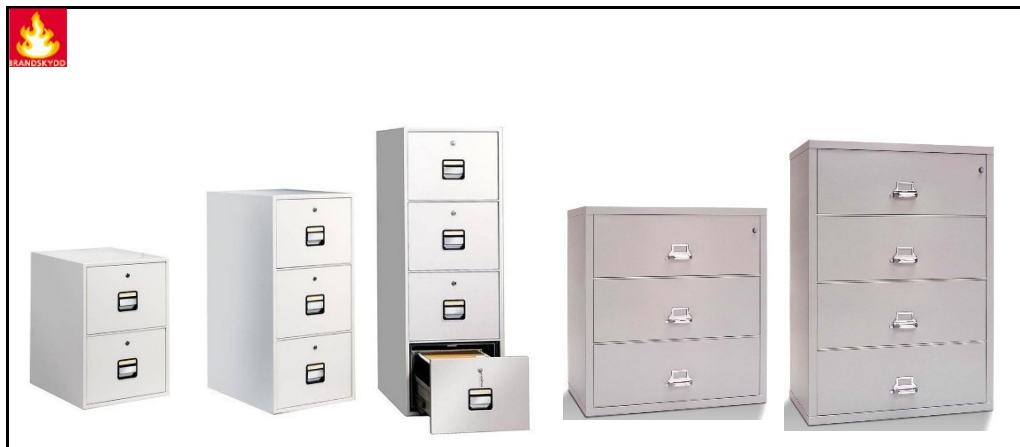

Lundqvist

INREDNINGAR

Brandklassade Hängmappsskåp

Modell	SVC 20-1	SVC 30-1	SVC 40-1	SV L31	SV L41
Artikelnummer	460201	460301	460401	431131	431141
Rabattkod	SEC-C	SEC-C	SEC-C	SEC-C	SEC-C
Brandklass	90P enligt NT Fire 017	90P enligt NT Fire 018	90P enligt NT Fire 019	UL 60	UL 60
Låsning	Nyckellåsning på varje låda, 2 st nycklar till vardera lås			Centrallåsning översta lådan 2 st nycklar totalt.	
Utvändiga mått i mm					
Höjd	770	1130	1490	1030	1340
Bredd	520	520	520	950	950
Djup	680	680	680	565	565
Invändiga mått i mm					
Höjd	242	242	242	275	275
Bredd	386	386	386	810	810
Djup	570	570	570	385	385
Vikt i kg	140	200	240	343	411
Inredning	Samtliga skåp är inredda för förvaring av hängmappar i A4 format.				
Kapacitetsexempel					
Löpmeter A4 Hängmapp	1,14 lm	1,71 lm	2,28 lm	2,43 lm	3,24 lm

PRISER					
Standardskåp	9 500 kr	12 500 kr	14 500 kr	24 900 kr	26 900 kr
Frakt till adress *	1 430 kr	1 500 kr	1 500 kr	1 690 kr	1 810 kr
Tillägg intagning till plats **	1 500 kr	1 700 kr	1 700 kr	2 000 kr	2 200 kr
Avsändningsort	Malmö	Malmö	Malmö	Göteborg	Göteborg
Inredning					
Hängmapp standard A4	9,50 kr