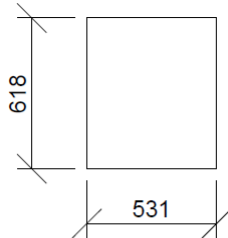

Hängmappsskåp / SKI Typfall J255

TYPFALL J255

Brandklassat Hängmappsskåp 4 lådor

Uppfyller de av SKI ställda utformningskrav

Brandklassat hängmappsskåp med 3 utdragbara lådor med brandklass 90-120P enligt NT Fire 017.

Lådorna löper på kullagerexpansioner och varje låda är separat isolerad och försedd med spärrlås.

Skåpen är tipsäkrade så att endast en låda i taget kan dras ut. Säkerhetslås med 2 st nycklar låser en eller fler lådor.

Lådorna är utrustade med hängskenor för standard A4 hängmapp.

Utvändiga mått i mm

Höjd: 1424

Bredd: 531

Djup: 618

Invändiga mått i mm / låda

Höjd: 288

Bredd: 388

Djup: 503

Vikt: 236 kg