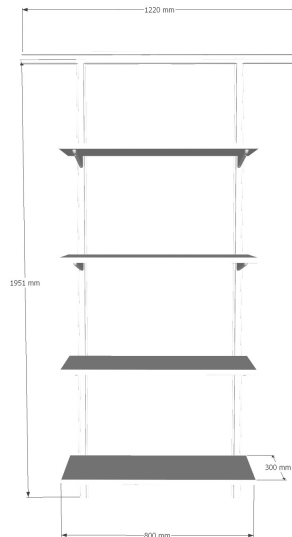

Konsolhylla / SKI Typfall D207

TYPFALL D207

Hyllsystem vägg i metall vit eller ljusgrå med hyllplan i vit eller grå laminat

Uppfyller de av SKI ställda utformningskrav

Hyllsystem vägg i metall vit eller ljusgrå med hyllplan i vit eller grå laminat.

1 st Bärlist metall, längd 1220 mm inkl. skruv för betong- och gipsvägg.

2 st Hängskena i metall, höjd 1951 mm

4 st Hyllplan 800x300 mm vit eller grå laminat

8 st konsoler i metall inkl. skruv.

Konsolhylla / SKI Typfall D207

TYPFALL D207

Hyllsystem vägg i metall vit eller ljusgrå med hyllplan i björkfanér

Uppfyller de av SKI ställda utformningskrav

Hyllsystem vägg i metall vit eller ljusgrå med hyllplan i björkfanér.

1 st Bärlist metall, längd 1220 mm inkl. skruv för betong- och gipsvägg.