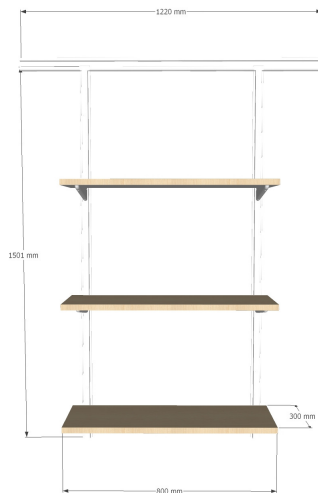

Konsolhylla / SKI Typfall D206

TYPFALL D206

Hyllsystem vägg i metall vit eller ljusgrå med
hyllplan i björkfanér

Uppfyller de av SKI ställda utformningskrav

Hyllsystem vägg i metall vit eller ljusgrå med
hyllplan i björkfanér.

1 st Bärlist metall, längd 1220 mm inkl. skruv för betong-
och gipsvägg.

2 st Hängskena i metall, höjd 1501 mm

3 st Hyllplan 800x300 mm björkfanér

6 st konsoler i metall inkl. skruv.