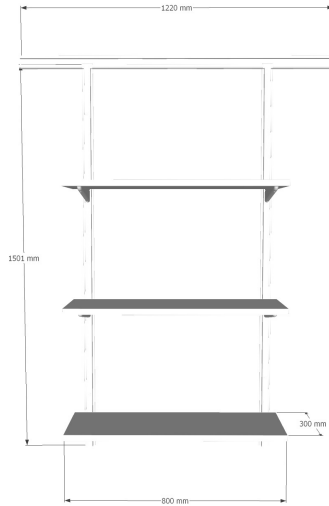

# Konsolhylla / SKI Typfall D206

### Uppfyller de av SKI ställda utformningskrav

Hyllsystem vägg i metall vit eller ljusgrå med hyllplan i vit eller grå laminat.

1 st Bärlist metall, längd 1220 mm inkl. skruv för betong- och gipsvägg.

2 st Hängskena i metall, höjd 1501 mm

3 st Hyllplan 800x300 mm vit eller grå laminat

6 st konsoler i metall inkl. skruv.