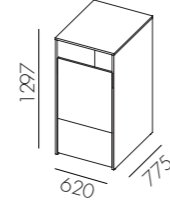

Unit Large 140 liter

W7510

Hel dörr för rullkärl
140 liter *

W7511

Dörr ovanfyll för 90l kärl
och lådutdrag undertill **

Unit Large 190 liter

W7512

Hel dörr för rullkärl
190 liter *