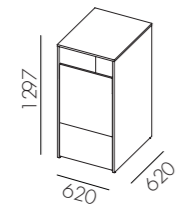

Tillgänglig som lackad i valfri NCS-kulör

Avfallsvolym: Grundmoduler finns i 140- och 190 l

Kärlstorlek: 10 l upp till 190 l. Wellvagn medium, säckställ 125 l

Inkashålets storlek: 582 x 200 mm

Dörrhängning: Vänsterhängd

Unit Large 140 liter

W7510

Hel dörr för rullkärl
140 liter *

W7511

Dörr ovanfyll för 90l kärl
och lådutdrag undertill **

Unit Large 190 liter

W7512

Hel dörr för rullkärl
190 liter *