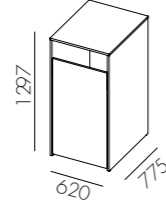

Tillgänglig som lackad i valfri NCS-kulör

Avfallsvolym: Grundmoduler finns i 140- och 190 l

Kärlstorlek: 10 l upp till 190 l. Wellvagn medium, säckställ 125 l

Inkashålets storlek: 582 x 200 mm

Dörrhängning: Vänsterhängd

Unit Large 140 liter

W7510

Hel dörr för rullkärl
140 liter *

W7511

Dörr ovanfyll för 90l kärl
och lådutdrag undertill **

Unit Large 190 liter

W7512

Hel dörr för rullkärl
190 liter *