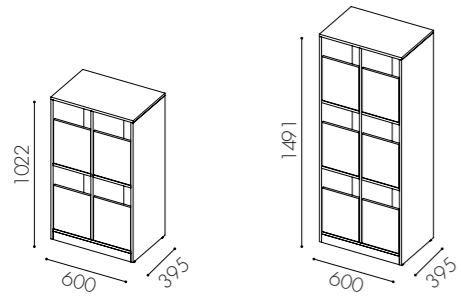

## Specifikationer

**Material:** 16 mm spånskiva i standard vit laminat. alt. ekfanér, björkfanér eller vitpigmenterad askfanér.

Tillgänglig som lackad i valfri NCS-kulör

**Avfallsvolym:** Ventilerad låda, kompostkärl på 16 l. Låda med hel front, kärl på 19 l, alternativt två 10 l eller 16 l kompostkärl. Hel dörr, kärl 19 l

**Kärlstorlek:** 10 l upp till 19 l

**Inkashålets storlek:** 276 x 140 mm

**Handtagsstandard:** Dörr saknar handtag, push-open på lådor

**Ställfötter** som standard

**Fraktionsmärkning:** Utskuren dekal i vinylplast, plåtskylt samt klisterdekal enligt nordiska standarden