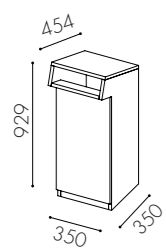

Specifikationer

Material: 16 mm MDF i standard vit lack. Tillgänglig i valfri NCS-kulör

Avfallsvolym: 50 l

Säckstorlek: 125 l

Inksthålets storlek: 318 x 104 mm

Fuktskyddsbotten finns som tillval

Dörrhängning standard: Vänsterhängd

Handtag: Standard grepphandtag fräst i dörr

Ställfötter är standard

Fraktionsmärkning: Utskuren dekal i vinylplast, plåtskylt samt klisterdekal enligt nordiska standarden

© Produkten är mönsterskyddad

Hungry Mini enkel

W1027

Enkelsidig
För 125 l säck