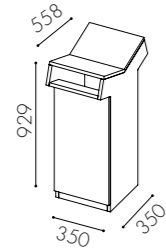

Specifikationer

Material: 16 mm MDF i standard vit lack. Tillgänglig i valfri NCS-kulör

Avfallsvolym: 50 l

Säckstorlek: 125 l

Inksthålets storlek: 318 x 104 mm

Fuktskyddsbotten finns som tillval

Dörrhängning standard: Vänsterhängd

Handtag: Standard grepphandtag fräst i dörr

Ställfötter är standard

Fraktionsmärkning: Utskuren dekal i vinylplast, plåtskylt samt klisterdekal enligt nordiska standarden

© Produkten är mönsterskyddad

Hungry Mini enkel

W1027

Enkelsidig
För 125 l säck

Hungry Mini dubbel

W1028

Dubbelsidig
För 125 l säck

W4520

Fuktskyddsbotten

W0078