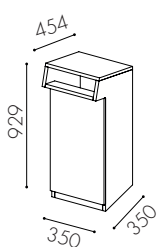

Specifikationer

Material: 16 mm MDF i standard vit lack. Tillgänglig i valfri NCS-kulör

Avfallsvolym: 50 l

Säckstorlek: 125 l

Inksthålets storlek: 318 x 104 mm

Fuktskyddsbottnen finns som tillval

Dörrhängning standard: Vänsterhängd

W1027

Enkelsidig

För 125 l säck

Hungry Mini dubbel

W1028

Dubbelsidig

För 125 l säck

W4520