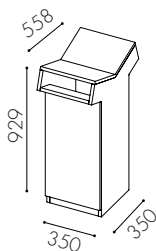

Specifikationer

Material: 16 mm MDF i standard vit lack. Tillgänglig i valfri NCS-kulör

Avfallsvolym: 50 l

Säckstorlek: 125 l

Inksthålets storlek: 318 x 104 mm

Fuktskyddsbottnen finns som tillval

Dörrhängning standard: Vänsterhängd

Handtag: Standard grepphandtag fräst i dörr

Ställfötter är standard

Fraktionsmärkning: Utskuren dekal i vinylplast, plåtskylt samt klisterdekal enligt nordiska standarden

© Produkten är mönsterskyddad

Hungry Mini enkel

W1027

Enkelsidig

För 125 l säck

Hungry Mini dubbel

W1028

Dubbelsidig

För 125 l säck

W4520