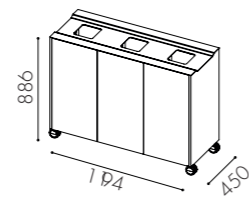

Avfallsvolym: 80 l per inkast. Vägghöjd 19 l per inkast

Säckstorlek: 125 l

Kärlstorlek: 19 l, kompostkärl 16 l (gäller vägghängd)

Inkashålets storlek: 160 x 160 mm

Fuktskyddsbottnen finns som tillval

Handtag: Standard push-open, för vägghängd ingår grepphandtag i pulverlackad plåt

Ställfötter som standard

Hjul finns som tillval

Väggmontage finns som tillval

Fraktionsmärkning: Utskuren dekal i vinylplast, plåtskylt samt klisterdekal enligt nordiska standarden

Edge

W91-
2 inkast
För 2 x 125 l säck

W92-
3 inkast
För 3 x 125 l säck

Edge på hjul

W93-
2 inkast
För 2 x 125 l säck

W94-
3 inkast
För 3 x 125 l säck

Edge på vägg

W95-
4 inkast
För 4 x 19 l kärl

W96-
3 inkast
För 3 x 19 l kärl, 1 x 16 l kompostkärl