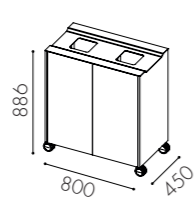

Avfallsvolym: 80 l per inkast. Vägghöjd 19 l per inkast

Säckstorlek: 125 l

Kärlstorlek: 19 l, kompostkärl 16 l (gäller vägghängd)

Inkashålets storlek: 160 x 160 mm

Fuktskyddsbottnen finns som tillval

Handtag: Standard push-open, för vägghängd ingår grepphandtag i pulverlackad plåt

Ställfötter som standard

Hjul finns som tillval

Väggmontage finns som tillval

Fraktionsmärkning: Utskuren dekal i vinylplast, plåtskylt samt klisterdekal enligt nordiska standarden

Edge

W91-
2 inkast
För 2 x 125 l säck

W92-
3 inkast
För 3 x 125 l säck

Edge på hjul

W93-
2 inkast
För 2 x 125 l säck

W94-
3 inkast
För 3 x 125 l säck

Edge på vägg

W95-
4 inkast
För 4 x 19 l kärl

W96-
3 inkast
För 3 x 19 l kärl, 1 x 16 l kompostkärl