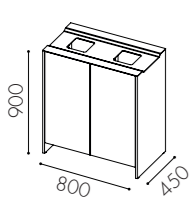

Avfallsvolym: 80 l per inkast. Vägghöjd 19 l per inkast

Säckstorlek: 125 l

Kärlstorlek: 19 l, kompostkärl 16 l (gäller vägghängd)

Inkashålets storlek: 160 x 160 mm

Fuktskyddsbottnen finns som tillval

Handtag: Standard push-open, för vägghängd ingår grepphandtag i pulverlackad plåt

Ställfötter som standard

Hjul finns som tillval

Väggmontage finns som tillval

Fraktionsmärkning: Utskuren dekal i vinylplast, plåtskylt samt klisterdekal enligt nordiska standarden

Edge

W91-
2 inkast
För 2 x 125 l säck