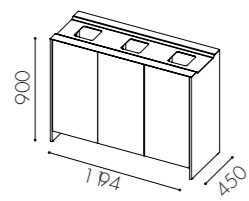

Avfallsvolym: 80 l per inkast. Vägghöjd 19 l per inkast

Säckstorlek: 125 l

Kärlstorlek: 19 l, kompostkärl 16 l (gäller vägghängd)

Inkashålets storlek: 160 x 160 mm

Fuktskyddsbottnen finns som tillval

Handtag: Standard push-open, för vägghängd ingår grepphandtag i pulverlackad plåt

Ställfötter som standard

Hjul finns som tillval

Väggmontage finns som tillval

Fraktionsmärkning: Utskuren dekal i vinylplast, plåtskylt samt klisterdekal enligt nordiska standarden

Edge

W91-
2 inkast
För 2 x 125 l säck