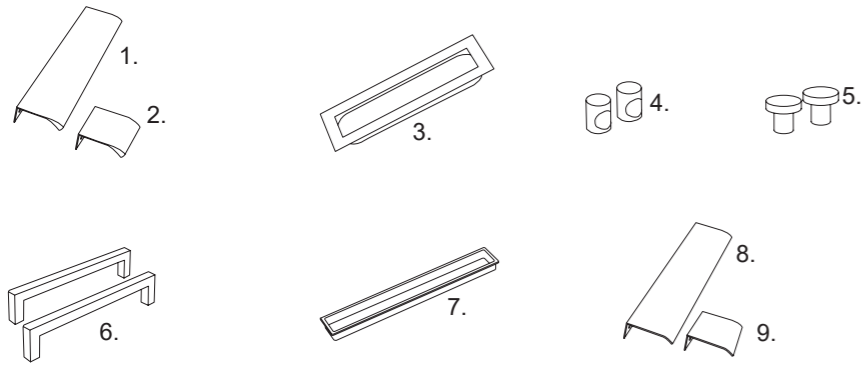

HANDTAG

Foto: Beslag Design

Komplettera dina möbler med handtag och knoppar som passar dina behov.

Välj mellan flera stilrena modeller och utföranden, anpassade för att kombineras med majoriteten av vårt möbelutbud.

www.lundqvistinredningar.se
info@lundqvistinredningar.se
08-623 98 00

Lundqvist[™]
INREDNINGAR

Specifikationer

	Art.nr
0. Push open	10 90 023 99
1. Profilhandtag rostfri look 200 mm	10 90 213 99
2. Profilhandtag rostfri look 40 mm	10 90 214 99
3. Infällnadshandtag rostfri look 160 x 50 mm	10 90 215 99
4. Knopp 33 blank	10 90 015 99
4. Knopp 34 rostfri	10 90 216 99
5. Knopp 42 rostfri look	10 90 242 99
5. Knopp 43 krom	10 90 243 99
6. Handtag 72 matt c/c 128 mm (standard)	10 90 016 99
6. Handtag 73 blank c/c 128 mm	10 90 017 99
6. Handtag 75 svart c/c 128 mm	10 90 275 99
6. Handtag 76 vit c/c 128 mm	10 90 276 99
7. Infällnadshandtag svart 160 x 20 mm	10 90 216 99
8. Profilhandtag svart 200 mm	10 90 245 99
8. Profilhandtag vit 200 mm	10 90 246 99
9. Profilhandtag svart 45 mm	10 90 247 99
9. Profilhandtag vit 45 mm	10 90 248 99