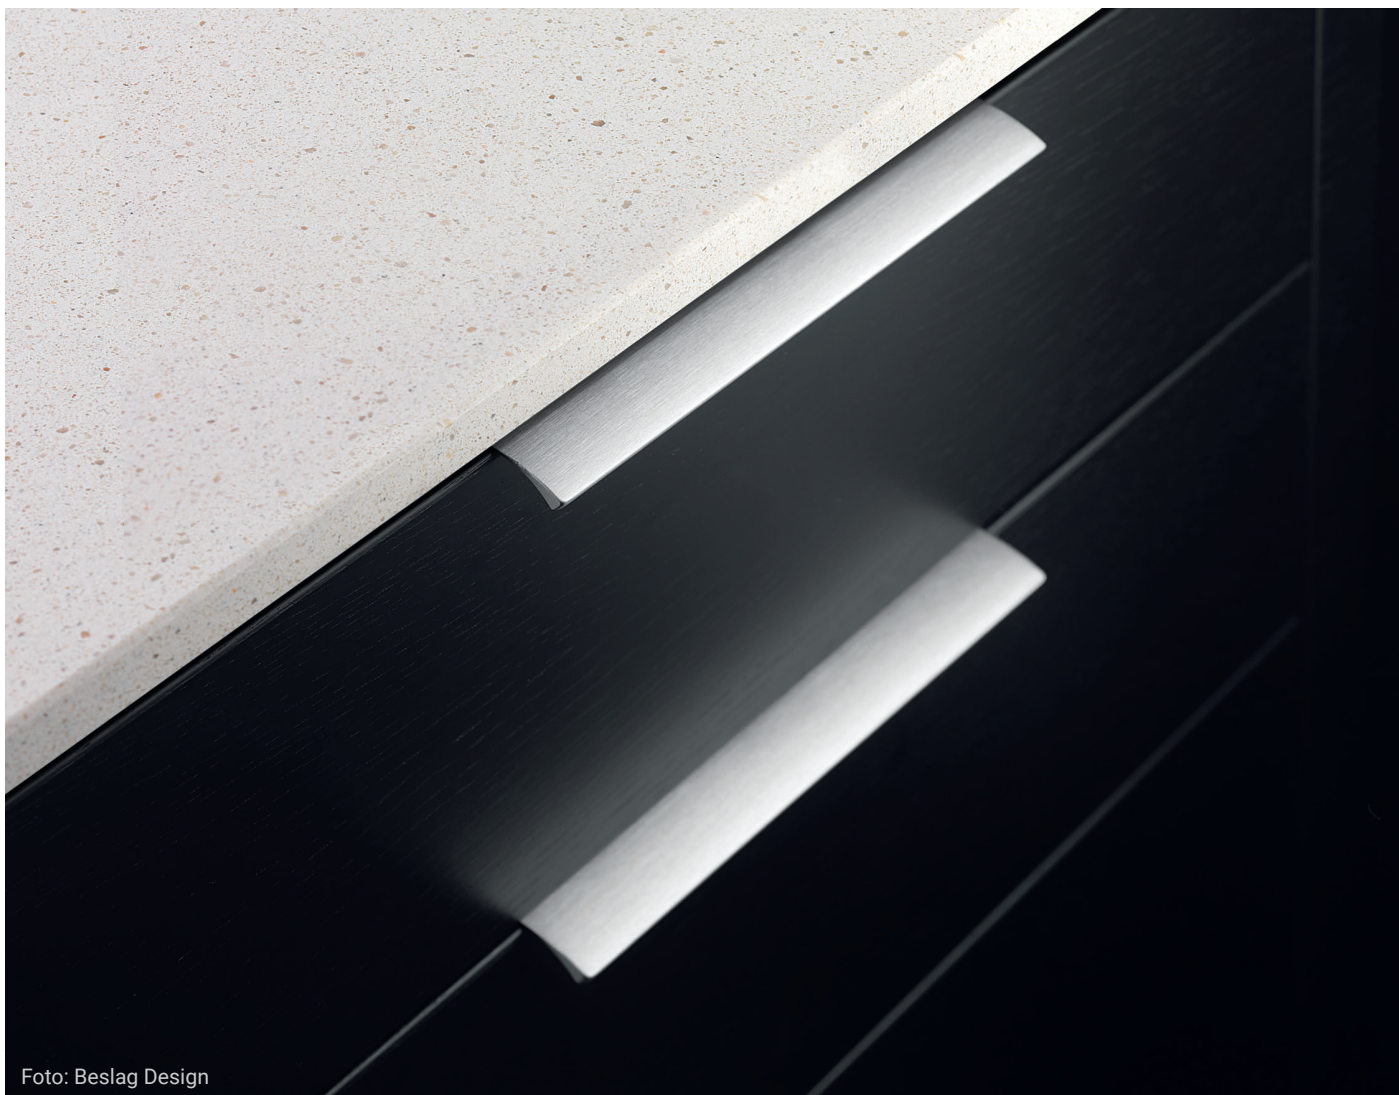

HANDTAG

Foto: Beslag Design

Komplettera dina möbler med handtag och knoppar som passar dina behov.

Välj mellan flera stilrena modeller och utföranden, anpassade för att kombineras med majoriteten av vårt möbelutbud.

Specifikationer

0. Push open

1. Profilhandtag rostfri look 200 mm

2. Profilhandtag rostfri look 40 mm

3. Infällnadshandtag rostfri look 160 x 50 mm

4. Knopp 33 blank

4. Knopp 34 rostfri

5. Knopp 42 rostfri look