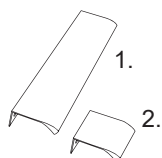

HANDTAG

Foto: Beslag Design

Komplettera dina möbler med handtag och knoppar som passar dina behov.

Välj mellan flera stilrena modeller och utföranden, anpassade för att kombineras med majoriteten av vårt möbelutbud.

Specifikationer

0. Push open

1. Profilhandtag rostfri look 200 mm

2. Profilhandtag rostfri look 40 mm

3. Infällnadshandtag rostfri look 160 x 50 mm

4. Knopp 33 blank

4. Knopp 34 rostfri

5. Knopp 42 rostfri look