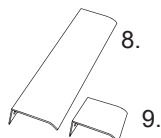

HANDTAG

Foto: Beslag Design

Komplettera dina möbler med handtag och knoppar som passar dina behov.

Välj mellan flera stilrena modeller och utföranden, anpassade för att kombineras med majoriteten av vårt möbelutbud.

Specifikationer

0. Push open

1. Profilhandtag rostfri look 200 mm

2. Profilhandtag rostfri look 40 mm

3. Infällnadshandtag rostfri look 160 x 50 mm

4. Knopp 33 blank

4. Knopp 34 rostfri

5. Knopp 42 rostfri look