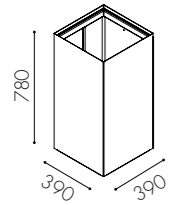

Specifikationer

Material: 1 mm plåt i standard vit pulverlack. Tillgänglig i valfri RAL-kulör

Avfallsvolym: 72 l

Säckstorlek: 125 l

Inksthålets storlek: 540 x 143 mm (standardlock), finns fler varianter

Ställfötter som standard

Fraktionsmärkning: Utskuren dekal i vinylplast, plåtskytt samt klisterdekal enligt nordiska standarden

W5011

Fold tunna för 125 liters säck