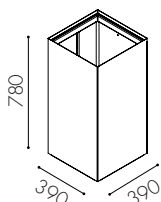

Specifikationer

Material: 1 mm plåt i standard vit pulverlack. Tillgänglig i valfri RAL-kulör

Avfallsvolym: 72 l

Säckstorlek: 125 l

Inkashålets storlek: 540 x 143 mm (standardlock), finns fler varianter

Ställfötter som standard

Fraktionsmärkning: Utskuren dekal i vinylplast, plåtskylt samt klisterdekal enligt nordiska standarden

W5011

Fold tunna för 125 liters säck

Lock i plåt

W5031

P1.

Inkashål H 144

W5032

P2.

Inkashål B: 170, H: 170

W5033

P3.

Inkashål B: 300, H: 300

W5034

P4.

Inkashål Ø 120