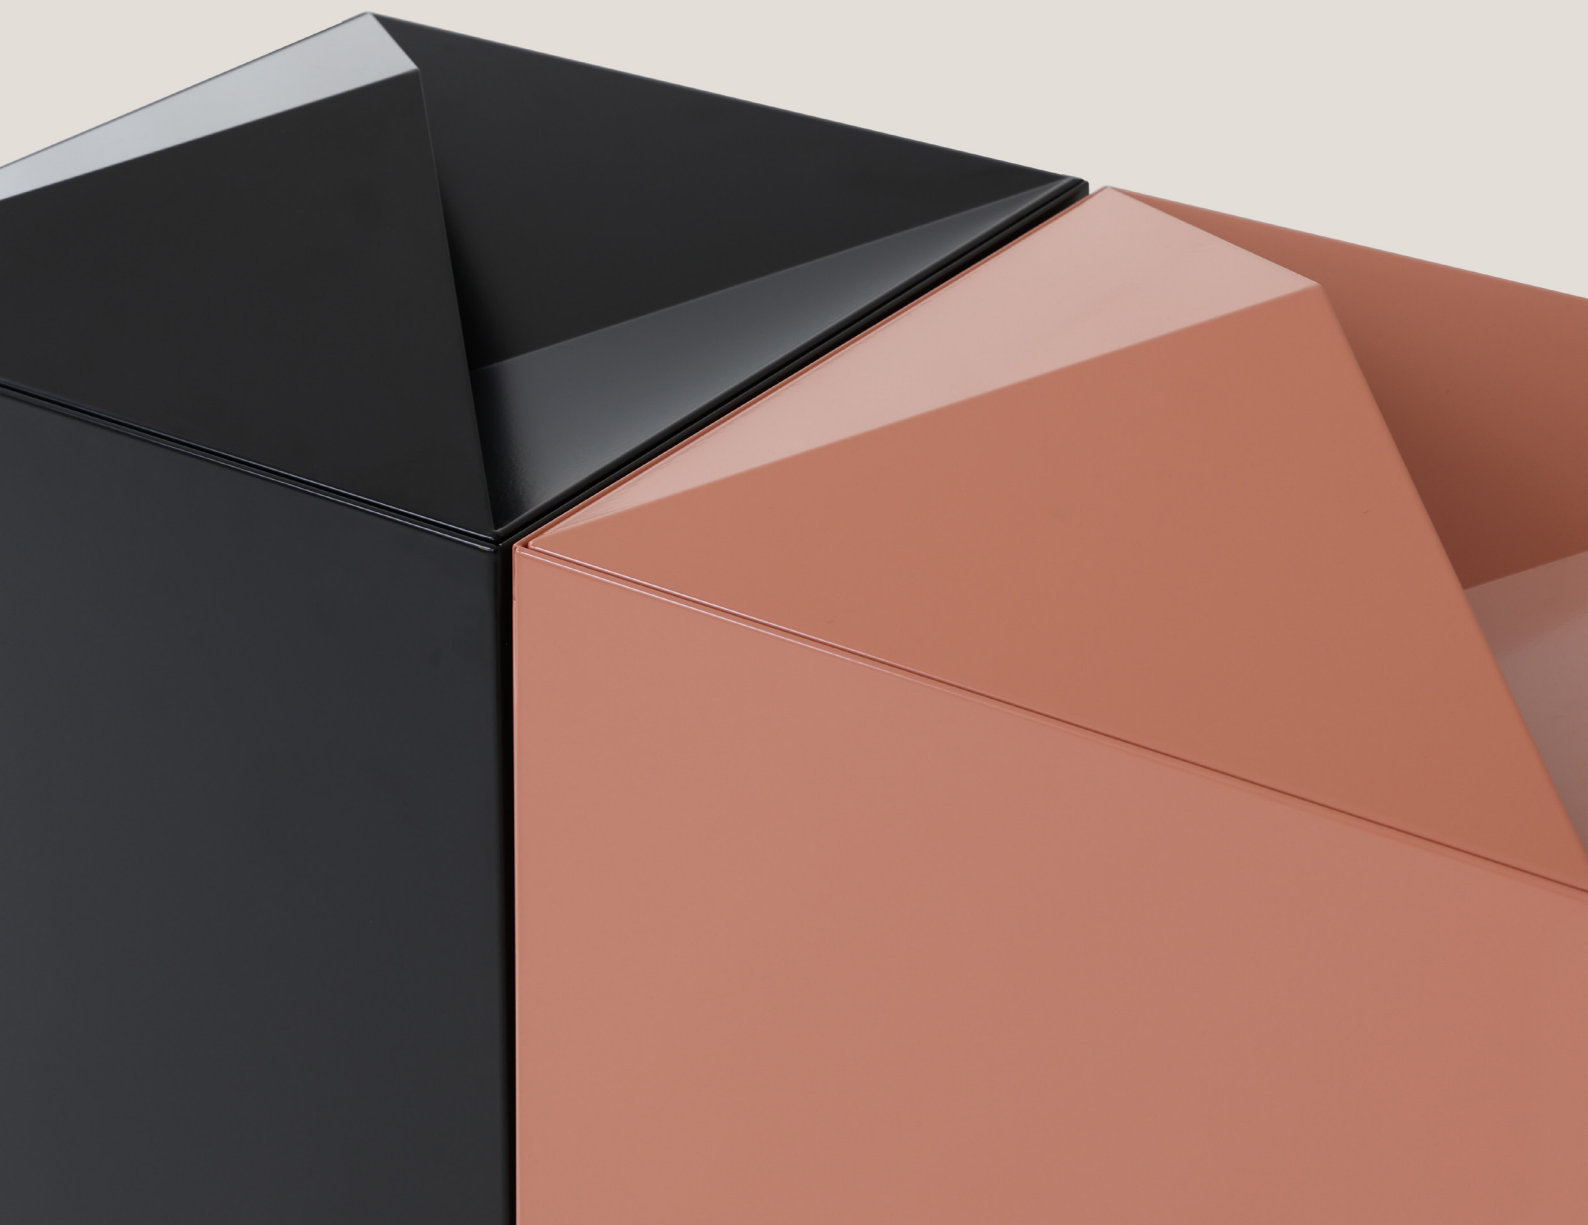

FOLD

En lekfull form som gör källsorterandet snyggt!

Fold är gjord i plåt och passar i miljöer där kravet på varaktighet är viktigt, utan att tumma på designen. Lockets unika utformning är både stiligt och skymmer skräpet för en trevligare förvaring. Modulerna går att kombinera med olika lock, gärna i grupp för att skapa ett spännande inslag på kontoret, gymmet eller den lokala sportarenan.

Specifikationer

Material: 1 mm plåt i standard vit pulverlack. Tillgänglig i valfri RAL-kulör

Avfallsvolym: 72 l

Säckstorlek: 125 l

Inkashålets storlek: 540 x 143 mm (standardlock), finns fler varianter

Ställfötter som standard

Fraktionsmärkning: Utskuren dekal i vinylplast, plåtskylt samt klisterdekal enligt nordiska standarden

W5011

Fold tunna för 125 liters säck

Lock i plåt

W5031

P1.

Inkashål H 144

W5032

W5020

Fuktskyddsbotten

Utskuren dekal i vinylplast

Vit text och linjer
Standard för mörk
bakgrund

Svart text och linjer
Standard för ljus
bakgrund

Dekal enligt nordisk standard

Färg

Pulverlack