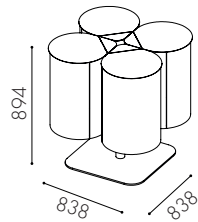

Specifikationer

Material: 1,5 mm plåt i standard vit pulverlack. Tillgänglig i valfri RAL-kulör

Varianter: Finns med 1-4 fraktioner

Avfallsvolym: 75 l

Säckstorlek: 125 l

Inkashålets storlek: Täckande lock 270 mm. Öppet lock 260 mm

W8020
Täckande lock

W8021
Öppet lock

Täckande lock

Öppet lock

Drop på fot

W8012
Täckande lock

W8013
Öppet lock

Mått på basplatta:
404 x 460

W8022
Täckande lock

W8023
Öppet lock

Mått på basplatta:
650 x 370

W8042
Täckande lock

W8043
Öppet lock

Mått på basplatta:
600 x 600

Utskuren dekal i vinylplast

Vit text och linjer
Standard för mörk
bakgrund