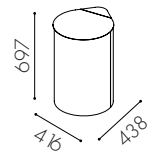

Specifikationer

Material: 1,5 mm plåt i standard vit pulverlack. Tillgänglig i valfri RAL-kulör

Varianter: Finns med 1-4 fraktioner

Avfallsvolym: 75 l

Säckstorlek: 125 l

Inkashålets storlek: Täckande lock 270 mm. Öppet lock 260 mm

Golvmontage finns som tillval

Väggmontage finns som tillval

Fraktionsmärkning: Utskuren dekal i vinylplast, plåtskylt samt klisterdekal enligt nordiska standarden

Drop på vägg

W8010
Täckande lock

W8011
Öppet lock