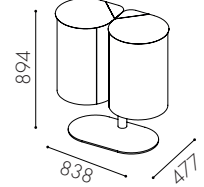

Specifikationer

Material: 1,5 mm plåt i standard vit pulverlack. Tillgänglig i valfri RAL-kulör

Varianter: Finns med 1-4 fraktioner

Avfallsvolym: 75 l

Säckstorlek: 125 l

Inkashålets storlek: Täckande lock 270 mm. Öppet lock 260 mm

W8020
Täckande lock

W8021
Öppet lock

Täckande lock

Öppet lock

Drop på fot

W8012
Täckande lock

W8013
Öppet lock

Mått på basplatta:
404 x 460

W8022
Täckande lock

W8023
Öppet lock

Mått på basplatta:
650 x 370

W8042
Täckande lock

W8043
Öppet lock

Mått på basplatta:
600 x 600

Utskuren dekal i vinylplast

Vit text och linjer
Standard för mörk
bakgrund