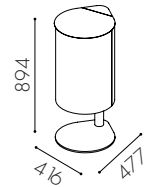

Specifikationer

Material: 1,5 mm plåt i standard vit pulverlack. Tillgänglig i valfri RAL-kulör

Varianter: Finns med 1-4 fraktioner

Avfallsvolym: 75 l

Säckstorlek: 125 l

Inkashålets storlek: Täckande lock 270 mm. Öppet lock 260 mm

W8020
Täckande lock

W8021
Öppet lock

Täckande lock

Öppet lock

Drop på fot

W8012
Täckande lock

W8013
Öppet lock

Mått på basplatta:
404 x 460

W8022
Täckande lock

W8023
Öppet lock

Mått på basplatta:
650 x 370

W8042
Täckande lock

W8043
Öppet lock

Mått på basplatta:
600 x 600

Utskuren dekal i vinylplast

Vit text och linjer
Standard för mörk
bakgrund