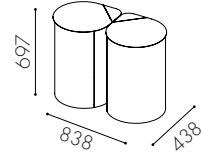

Specifikationer

Material: 1,5 mm plåt i standard vit pulverlack. Tillgänglig i valfri RAL-kulör

Varianter: Finns med 1-4 fraktioner

Avfallsvolym: 75 l

Säckstorlek: 125 l

Inkashålets storlek: Täckande lock 270 mm. Öppet lock 260 mm

W8020
Täckande lock

W8021
Öppet lock

Täckande lock

Öppet lock

Drop på fot

W8012
Täckande lock

W8013
Öppet lock

Mått på basplatta:
404 x 460

W8022
Täckande lock

W8023
Öppet lock

Mått på basplatta:
650 x 370

W8042
Täckande lock

W8043
Öppet lock

Mått på basplatta:
600 x 600

Utskuren dekal i vinylplast

Vit text och linjer
Standard för mörk
bakgrund