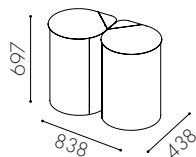

W8020

Täckande lock

W8021

Öppet lock

Täckande lock

Öppet lock