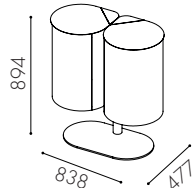

Avfallsvolym: 75 l

Säckstorlek: 125 l

Inkashålets storlek: Täckande lock 270 mm. Öppet lock 260 mm

Golvmontage finns som tillval

Väggmontage finns som tillval

Fraktionsmärkning: Utskuren dekal i vinylplast, plåtskylt samt klisterdekal enligt nordiska standarden

Öppet lock

Täckande lock

Öppet lock

Drop på fot

W8012

Täckande lock

W8013

Öppet lock

Mått på basplatta:

404 x 460

W8022

Täckande lock

W8023

Öppet lock

Mått på basplatta:

650 x 370

W8042

Täckande lock

W8043

Öppet lock

Mått på basplatta:

600 x 600

Utskuren dekal i vinylplast

Vit text och linjer
Standard för mörk
bakgrund