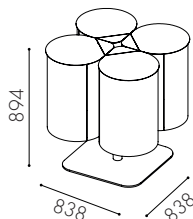

Avfallsvolym: 75 l

Säckstorlek: 125 l

Inkashålets storlek: Täckande lock 270 mm. Öppet lock 260 mm

Golvmontage finns som tillval

Väggmontage finns som tillval

Fraktionsmärkning: Utskuren dekal i vinylplast, plåtskylt samt klisterdekal enligt nordiska standarden

Mått på basplatta:

404 x 460

W8022

Täckande lock

W8023

Öppet lock

Mått på basplatta:

650 x 370

W8042

Täckande lock

W8043

Öppet lock

Mått på basplatta:

600 x 600

Utskuren dekal i vinylplast

Vit text och linjer
Standard för mörk
bakgrund