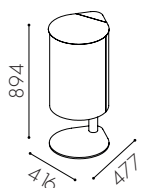

Avfallsvolym: 75 l

Säckstorlek: 125 l

Inkashålets storlek: Täckande lock 270 mm. Öppet lock 260 mm

Golvmontage finns som tillval

Väggmontage finns som tillval

Fraktionsmärkning: Utskuren dekal i vinylplast, plåtskylt samt klisterdekal enligt nordiska standarden

Öppet lock

Täckande lock

Öppet lock

Drop på fot

W8012

Täckande lock

W8013

Öppet lock

Mått på basplatta:

404 x 460

W8022

Täckande lock

W8023

Öppet lock

Mått på basplatta:

650 x 370

W8042

Täckande lock

W8043

Öppet lock

Mått på basplatta:

600 x 600

Utskuren dekal i vinylplast

Vit text och linjer
Standard för mörk
bakgrund