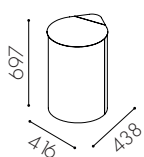

Specifikationer

Material: 1,5 mm plåt i standard vit pulverlack. Tillgänglig i valfri RAL-kulör

Varianter: Finns med 1-4 fraktioner

Avfallsvolym: 75 l

Säckstorlek: 125 l

Inkashålets storlek: Täckande lock 270 mm. Öppet lock 260 mm

Golvmontage finns som tillval

Väggmontage finns som tillval

Fraktionsmärkning: Utskuren dekal i vinylplast, plåtskylt samt klisterdekal enligt nordiska standarden

Drop på vägg

W8010

Täckande lock

W8011

Öppet lock