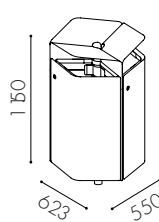

Varianter: För inom-och utomhusbruk

Avfallsvolym: 210 l (3 x 70 l)

Säckstorlek: 125 l

Inkashålets storlek: 550 x 160 mm

Ställfötter som standard för golvstående modul

Golvmontage finns som tillval för variant på pelare

Fraktionsmärkning: Utskuren dekal i vinylplast, plåtskylt samt klisterdekal enligt nordiska standarden

W6510

För 3 st 125 l säckar

W6511

För 3 st 125 l säckar

W6520

För utomhusbruk
För 3 st 125 l säckar

W6521