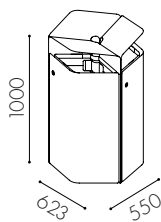

W6520

För utomhusbruk
För 3 st 125 l säckar