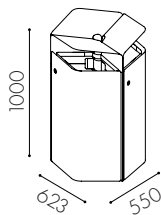

Specifikationer

Material: 2 mm plåt i standard vit pulverlack. Tillgänglig i valfri RAL-kulör

Varianter: För inom-och utomhusbruk

Avfallsvolym: 210 l (3 x 70 l)

Säckstorlek: 125 l

Inkashålets storlek: 550 x 160 mm

Ställfötter som standard för golvstående modul

Golvmontage finns som tillval för variant på pelare

Fraktionsmärkning: Utskuren dekal i vinylplast, plåtskylt samt klisterdekal enligt nordiska standarden

W6510

För 3 st 125 l säckar