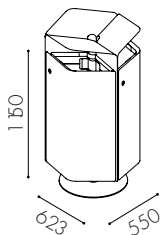

W6511

För 3 st 125 l säckar