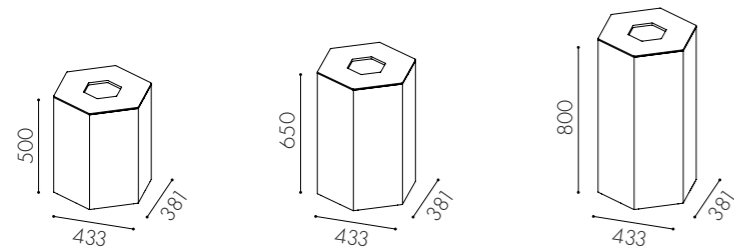

Avfallsvolym: Large 72 l, Medium 57 l, Small 43 l

Säckstorlek: 125 l

Inkashålets storlek: 150 x 170 mm (standardlock), finns i fler varianter

Ställfötter som standard

Hjul finns som tillval

Fraktionsmärkning: Utskuren dekal i vinylplast, plåtskylt, samt klisterdekal enligt nordiska standarden

W4011
Honey Small

W4012
Honey Medium

W4013
Honey Large

Standardlock plåt
Lämpar sig för miljöer med högt slitage.

W4030

-P1
Inkashål B:173, H:151

-P2
Inkashål B:324, H:60

-P3
Inkashål Ø 150