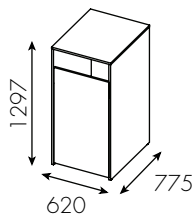

Inkashålets storlek: 580x200 mm.

Färger: Standard är vit laminat

Alla moduler går att få i valfri NCS-färg mot pristillägg.

Designer: Tim Alpen Design.

	Vikt	Kärl
W7510	44 kg	140 l rullkärl*
W7511	49,5 kg	dörr: 90 l låda:**
W7512	78 kg	190 l rullkärl*
W7513	83,5 kg	dörr: 90 l låda:**

* Alt. 2 Säckhållare
Alt. 3 Wellvagn

** Låda Alt. 1 1x42 l
Alt. 2 2x21 l
Alt. 3 2x19 l + 2x10 l

Vipplock

W7540 Rosfritt

140 l

Unit Large Singel

W7510 Grundmodul med hel dörr för rullkärl

W7511 Grundmodul med dörr ovanpå och lådutdrag undertill

190 l

Unit Large Singel

W7512 Grundmodul med hel dörr för rullkärl

W7513 Grundmodul med dörr ovanpå och lådutdrag undertill

STORA SKYLtar I PLÅT

 Används till Unit Large

Valbara standardtexter:

Svenska: