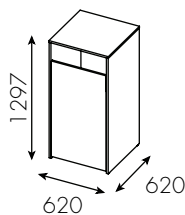

Inkashålets storlek: 580x200 mm.

Färger: Standard är vit laminat

Alla moduler går att få i valfri NCS-färg mot pristillägg.

Designer: Tim Alpen Design.

	Vikt	Kärl
W7510	44 kg	140 l rullkärl*
W7511	49,5 kg	dörr: 90 l låda:**
W7512	78 kg	190 l rullkärl*
W7513	83,5 kg	dörr: 90 l låda:**

* Alt. 2 Säckhållare
Alt. 3 Wellvagn

** Låda Alt. 1 1x42 l
Alt. 2 2x21 l
Alt. 3 2x19 l + 2x10 l

Vipplock

W7540 Rosfritt

140 l

Unit Large Singel

W7510 Grundmodul med hel dörr för rullkärl

W7511 Grundmodul med dörr ovanpå och lådutdrag undertill

190 l

Unit Large Singel

W7512 Grundmodul med hel dörr för rullkärl

W7513 Grundmodul med dörr ovanpå och lådutdrag undertill

STORA SKYLtar I PLÅT

 Används till Unit Large

Valbara standardtexter:

Svenska: