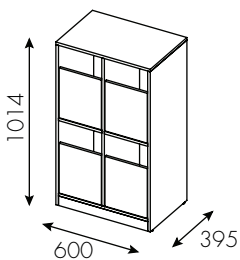

Unit high.

Unit High finns med 4 eller 6 inkast för 1st 19-liter-skärl vardera. Välj till utdragbar låda med hel eller ventilerad front och komplettera med ett kärl för matavfall och få en komplett källsorteringsmöbel för alla de vanligaste fraktionerna på minimal yta!

Fungerar utmärkt som komplement till vanliga Unit för sopsäck, och placeras med fördel intill varandra då både djup och höjd (för 4 inkast) är densamma!

Fakta Unit high.

Avfallsvolym: Ventilerad låda: kompostkärl 16 liter.

Låda med hel front: kärl 19 liter alt. 2 st 10 liter

eller 16 liter kompostkärl. Hel dörr: kärl 19 liter

Material: 16 mm spånskiva med direktlaminat eller fanér

Ställfötter är standard.

Inkashålets storlek: 270 x 140 mm

Färger: Vitt direktlaminat eller lack.

Designer: Tim Alpen Design.

	Vikt	Kärl
W7201	0 kg	Inkast: 4x19l
W7202	0 kg	Inkast: 6x19l
W7203	0 kg	16l för kompost
W7204	0 kg	*
W7205	0 kg	1x19l

*Låda med hel front

Alt. 1 1x19 l

Alt. 2 2x10 l

Alt. 3 16l för kompost

Stomme i laminat

Stomme i fanér

Lackad stomme

Utskuren dekal i vinylplast

Se mer info om
skyltar på till-
behörssidan.

Små skyltar i plåt

Unit high

W7201 4 inkast