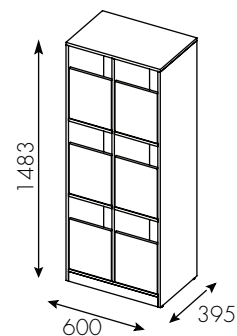

Unit high

W7202 6 inkast