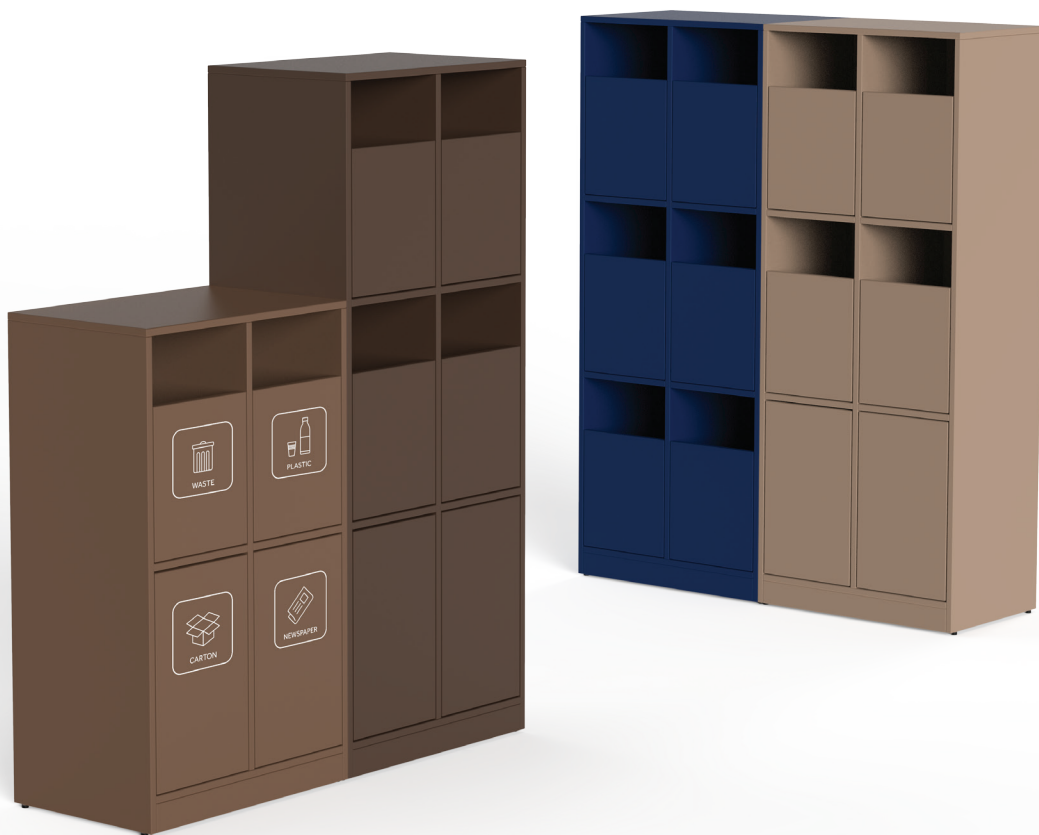

UNIT HIGH

Unit high.

Unit High finns med 4 eller 6 inkast för 1st 19-liter-skärl vardera. Välj till utdragbar låda med hel eller ventilerad front och komplettera med ett kärl för matavfall och få en komplett källsorteringsmöbel för alla de vanligaste fraktionerna på minimal yta!

Fungerar utmärkt som komplement till vanliga Unit för sopsäck, och placeras med fördel intill varandra då både djup och höjd (för 4 inkast) är densamma!

Fakta Unit high.

Avfallsvolym: Ventilerad låda: kompostkärl 16 liter.

Låda med hel front: kärl 19 liter alt. 2 st 10 liter

eller 16 liter kompostkärl. Hel dörr: kärl 19 liter

Material: 16 mm spånskiva med direktlaminat eller fanér

Ställfötter är standard.

Inkashålets storlek: 270 x 140 mm