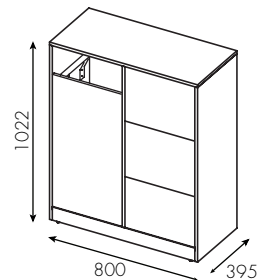

Unit Dubbel, inkast från ett håll med 3 lådor

W7013