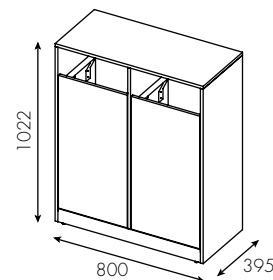

Unit Dubbel, inkast från två håll

W7111

Unit Trippel, inkast från ett håll

W7012