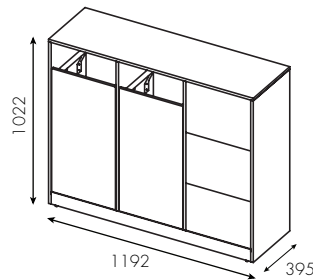

Unit Trippel, inkast från ett håll med 3 lådor

W7014