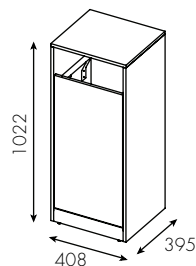

Fakta Unit

Avfallsvolym: 109 liter per enhet.

Material: 16 mm spånskiva med direktlaminat eller fanér.

Ställfötter är standard.

Inkashålets storlek: 160x400 mm.

Färger: Standard är vitt laminat.

Alla moduler går att få i valfri NCS-färg mot pristillägg.

Designer: Tim Alpen Design.

	Vikt	Säck
W7010	28 kg	1x125 l
W7011	51,5 kg	2x125 l
W7012	75,5 kg	3x125 l
W7110	29 kg	1x125 l

	Vikt	Säck
W7111	53,5 kg	2x125 l
W7112	78,5 kg	3x125 l
W7013	65,5 kg	dörr: 125 l låda: 3x19 l kärll
W7014	90,5 kg	dörr: 2x125 låda: 3x19 l kärll

Fuktskyddsbottn

W7020

Skoning ovankant dörr

Rostfritt
W7070

Unit Singel, inkast från ett håll

W7010

Unit Singel, inkast från två håll

W7110

Unit Dubbel, inkast från ett håll

W7011