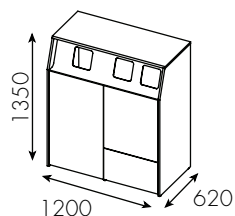

Dubbel tre hål (1+2)

W3515 Hel dörr till vänster + dörr ovanfyll och lådudrag undertill till höger

W3516 Dörrar ovanfyll och lådudrag undertill