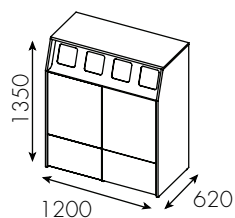

Dubbel fyra hål

W3517 Dörrar ovanfyll och lådudrag undertill