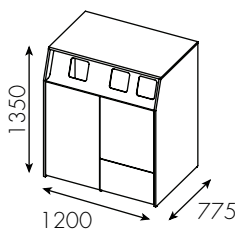

Dubbel tre hål (1+2)

W3523 Hel dörr till vänster + dörr ovanfyll och lådudrag undertill till höger

W3524 Dörrar ovanfyll och lådudrag undertill