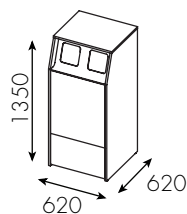

Se mer info om skyltar
på tillbehörssidan.

Fakta Solid

Rymmer kärlestorlek: 6, 10, 19, 21, 42, 60, 90, 140 och 190 liter.

Material: 19 mm Lackerad MDF eller laminat och komposit.

Ställfötter är standard.

Inkashålets storlek: 190x190 mm.

** Låda Alt. 1 1x42 l
Alt. 2 2x21 l
Alt. 3 2x19 l + 2x10 l

140 l

Singel enkelhål

W3510 Hel dörr för rullkärl

W3511 Dörr ovanfyll och lådudrag undertill

Singel dubbelhål

W3512 Dörr ovanfyll och lådudrag undertill

190 l

Singel enkelhål

W3518 Hel dörr för rullkärl

W3519 Dörr ovanfyll och lådudrag undertill

Singel dubbelhål

W3520 Dörr ovanfyll och lådudrag undertill

Dubbel två hål

W3513 Hela dörrar för rullkärl