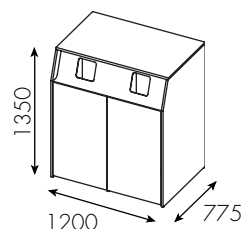

Dubbel två hål

W3521 Hela dörrar för rullkärl

W3522 Dörrar ovanfyll och lådudrag undertill