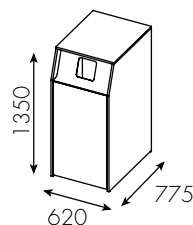

Se mer info om skyltar
på tillbehörssidan.

Fakta Solid

Rymmer kärlestorlek: 6, 10, 19, 21, 42, 60, 90, 140 och 190 liter.

Material: 19 mm Lackerad MDF eller laminat och komposit.

Ställfötter är standard.

Inkashålets storlek: 190x190 mm.

** Låda Alt. 1 1x42 l
Alt. 2 2x21 l
Alt. 3 2x19 l + 2x10 l

140 l

Singel enkelhål

W3510 Hel dörr för rullkärl

W3511 Dörr ovanfyll och lådudrag undertill

Singel dubbelhål

W3512 Dörr ovanfyll och lådudrag undertill

190 l

Singel enkelhål

W3518 Hel dörr för rullkärl

W3519 Dörr ovanfyll och lådudrag undertill

Singel dubbelhål

W3520 Dörr ovanfyll och lådudrag undertill

Dubbel två hål

W3513 Hela dörrar för rullkärl