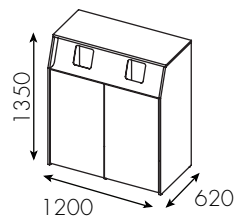

Dubbel två hål

W3513 Hela dörrar för rullkärl

W3514 Dörrar ovanfyll och lådudrag undertill