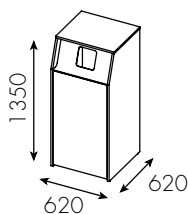

Se mer info om skyltar
på tillbehörssidan.

Fakta Solid

Rymmer kärlestorlek: 6, 10, 19, 21, 42, 60, 90, 140 och 190 liter.

Material: 19 mm Lackerad MDF eller laminat och komposit.

Ställfötter är standard.

Inkashålets storlek: 190x190 mm.

* Alt. 2 Säckhållare
Alt. 3 Wellvagn

	Vikt	Kärl
W3518	53 kg	190 l rullkärl*
W3519	58,5 kg	dörr: 90 l låda:**
W3520	58 kg	dörr: 2x60 l låda:**
W3521	89,5 kg	190 l rullkärl*
W3522	100,5 kg	dörr: 90 l låda:**
W3523	94,5 kg	190 l rullkärl* dörr: 2x60 l låda:**
W3524	100 kg	dörr: 2x60 l låda:**
W3525	99,5 kg	dörr: 2x60 l låda:**

** Låda Alt. 1 1x42 l
Alt. 2 2x21 l
Alt. 3 2x19 l + 2x10 l

140 l

Singel enkelhål

W3510 Hel dörr för rullkärl

W3511 Dörr ovanfyll och lådudrag undertill

Singel dubbelhål

W3512 Dörr ovanfyll och lådudrag undertill