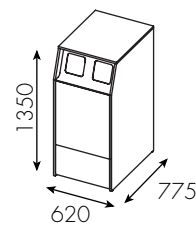

Se mer info om skyltar
på tillbehörssidan.

Fakta Solid

Rymmer kärlestorlek: 6, 10, 19, 21, 42, 60, 90, 140 och 190 liter.

Material: 19 mm Lackerad MDF eller laminat och komposit.

Ställfötter är standard.

Inkashålets storlek: 190x190 mm.

190 l

Singel enkelhål

W3518 Hel dörr för rullkärl

W3519 Dörr ovanfyll och lådudrag undertill

Singel dubbelhål

W3520 Dörr ovanfyll och lådudrag undertill

Dubbel två hål

W3513 Hela dörrar för rullkärl